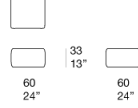

B134AE

B134BE

B134DE

Schienale / Backrest

B77E