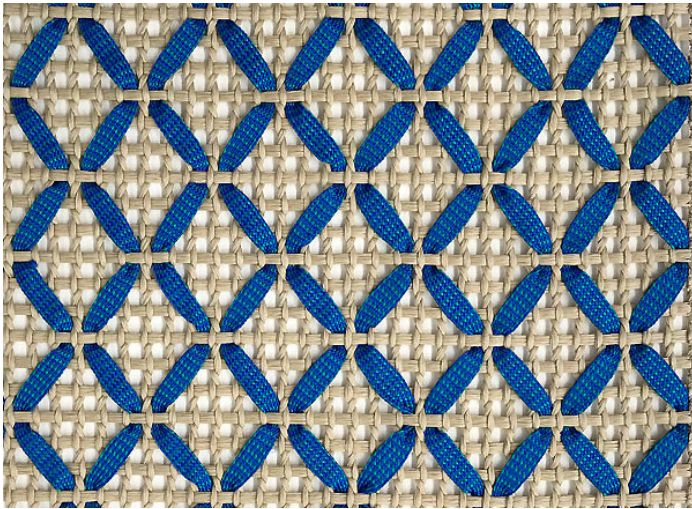

坐凳，提供不同尺寸。

框架：聚丙烯微球，嵌入膨胀聚氨酯覆盖防水面料，3D聚酯面料固定泡沫覆盖层。

软包：可拆卸，有 sand 色或 basalto 色 Kimia 面料可选，Rope 绳线扁平带状织物手工刺绣。

注意事项：

Kimia 面料上刺绣是照预定图案手工制作。

若软包为 sand 色 Kimia 面料，则将在3D聚酯面料层覆盖泡沫的基础上，增添颜色相配的 Luz 面料进一步覆盖。

坐凳 B134DE 可搭配一个靠背，该靠背可根据需要定位，由膨胀聚氨酯制成，底座配有压载器（Orlando 系列靠背）。

该产品也可用于室内环境。

建议使用 Winter Set 冬季保护套。

B134AE

B134BE

B134DE

Schienale / Backrest

B77E

pattern A - RCM22A

pattern B - RCM23A

pattern B - RCM25A

pattern A - RCM28A

pattern B - RCM29A

pattern A - RCM32A

pattern A - RCM22B

pattern B - RCM25B