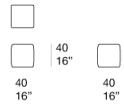

B134AE

B134BE

B134DE

Schienale / Backrest

B77E