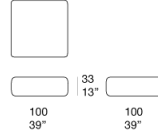

B134AE

B134BE

B134DE

Schienale / Backrest

B77E