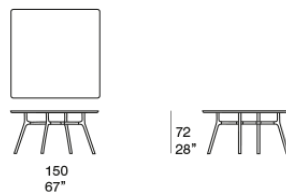

餐桌，采用木质台面。

Nesso 系列还包括带有大理石或木质台面的茶几。

底座：模压铝制接头及挤压铝质框架，采用 avorio 或 grafite 颜色哑光清漆。不锈钢及橡胶可调节垫片。

台面：

- Mano Opaca 木饰面纤维板

B124A

B124Z

B124V