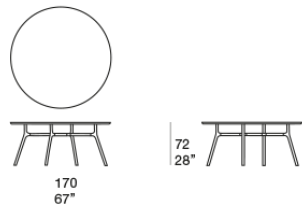

餐桌，采用木质台面。

Nesso 系列还包括带有大理石或木质台面的茶几。

底座：模压铝制接头及挤压铝质框架，采用 avorio 或 grafite 颜色哑光清漆。不锈钢及橡胶可调节垫片。

台面：

- Mano Opaca 木饰面纤维板

B124A

B124Z

B124V

Tarsia - INT01

Tarsia - INT03

Tarsia - INT05