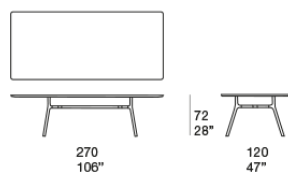

餐桌，采用木质台面。

Nesso 系列还包括带有大理石或木质台面的茶几。

底座：模压铝制接头及挤压铝质框架，采用 avorio 或 grafite 颜色哑光清漆。不锈钢及橡胶可调节垫片。

台面：

- Mano Opaca 木饰面纤维板

B124A

B124Z

B124V