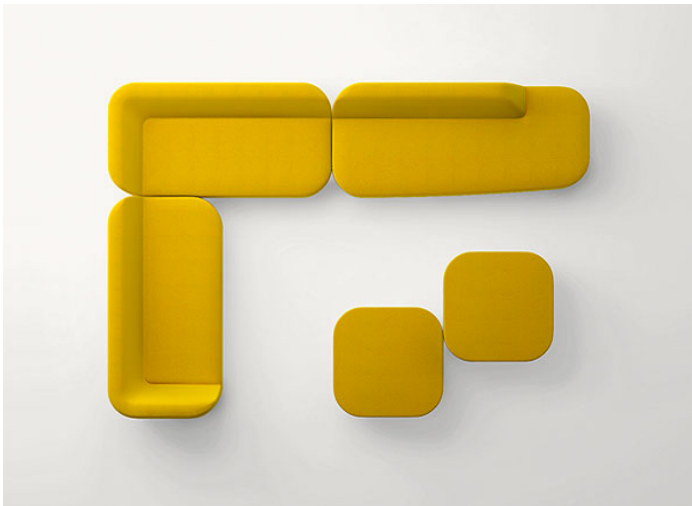

坐凳。

Uptown 系列还包括一个模块组合式沙发，由扶手、躺椅及左右不对称模块组成。

框架：钢质，带塑料垫片。

填充：冷注抗压聚氨酯；聚酯纤维及聚酰胺固定泡沫罩

软包：可拆卸，并提供系列中的多种面料。

奖项：Uptown 系列在家具类别中获得了 2017 年红点奖 RED DOT AWARD 最佳设计奖及 2017 年 GOOD DESIGN AWARD 最佳设计奖。

B104G

37  
14"

97  
38"

B104DS + B104FS + B104G

B104DS + n°2 B104G + B104DD

n°2 B104DS + B104FS + n°2 B104G