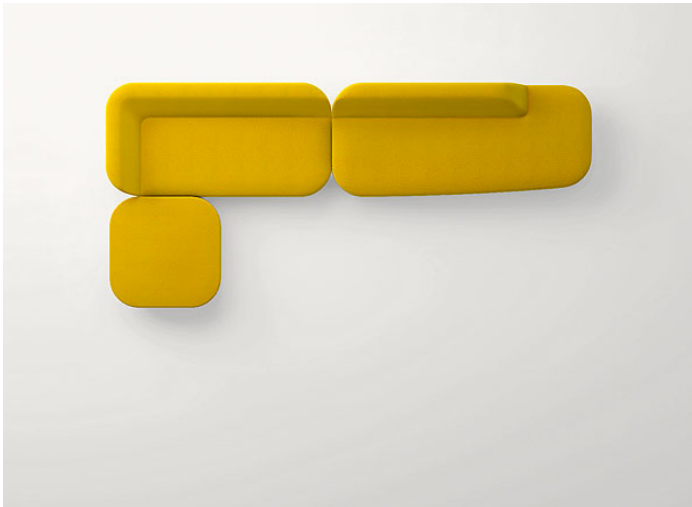

坐凳。

Uptown 系列还包括一个模块组合式沙发，由扶手、躺椅及左右不对称模块组成。

框架：钢质，带塑料垫片。

填充：冷注抗压聚氨酯；聚酯纤维及聚酰胺固定泡沫罩

软包：可拆卸，并提供系列中的多种面料。

奖项：Uptown 系列在家具类别中获得了 2017 年红点奖 RED DOT AWARD 最佳设计奖及 2017 年 GOOD DESIGN AWARD 最佳设计奖。

B104G

37  
14"

97  
38"

B104DS + B104FS + B104G

B104DS + n°2 B104G + B104DD

n°2 B104DS + B104FS + n°2 B104G