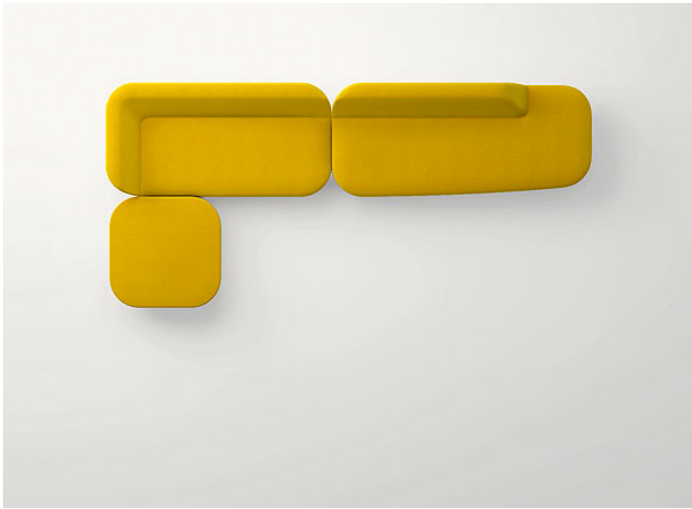

坐凳。

Uptown 系列还包括一个模块组合式沙发，由扶手、躺椅及左右不对称模块组成。

框架：钢质，带塑料垫片。

填充：冷注抗压聚氨酯；聚酯纤维及聚酰胺固定泡沫罩

软包：可拆卸，并提供系列中的多种面料。

奖项：Uptown 系列在家具类别中获得了 2017 年红点奖 RED DOT AWARD 最佳设计奖及 2017 年 GOOD DESIGN AWARD 最佳设计奖。

B104G

37
14"

97
38"

B104DS + B104FS + B104G

B104DS + n°2 B104G + B104DD

n°2 B104DS + B104FS + n°2 B104G