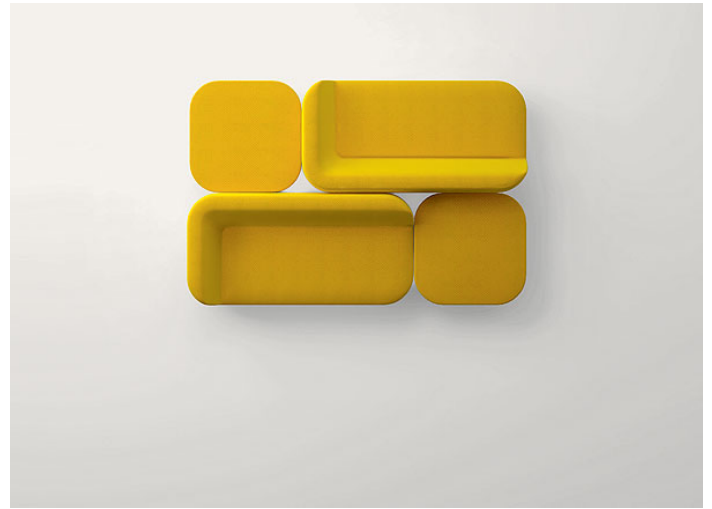

坐凳。

Uptown 系列还包括一个模块组合式沙发，由扶手、躺椅及左右不对称模块组成。

框架：钢质，带塑料垫片。

填充：冷注抗压聚氨酯；聚酯纤维及聚酰胺固定泡沫罩

软包：可拆卸，并提供系列中的多种面料。

奖项：Uptown 系列在家具类别中获得了 2017 年红点奖 RED DOT AWARD 最佳设计奖及 2017 年 GOOD DESIGN AWARD 最佳设计奖。

B104G

37
14"

97
38"

B104DS + B104FS + B104G

B104DS + n°2 B104G + B104DD

n°2 B104DS + B104FS + n°2 B104G