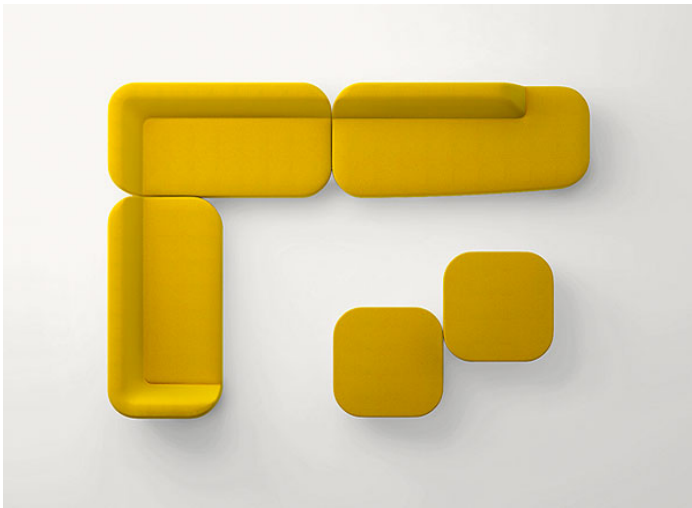

坐凳。

Uptown 系列还包括一个模块组合式沙发，由扶手、躺椅及左右不对称模块组成。

框架：钢质，带塑料垫片。

填充：冷注抗压聚氨酯；聚酯纤维及聚酰胺固定泡沫罩

软包：可拆卸，并提供系列中的多种面料。

奖项：Uptown 系列在家具类别中获得了 2017 年红点奖 RED DOT AWARD 最佳设计奖及 2017 年 GOOD DESIGN AWARD 最佳设计奖。

B104G

37
14"

97
38"

B104DS + B104FS + B104G

B104DS + n°2 B104G + B104DD

n°2 B104DS + B104FS + n°2 B104G