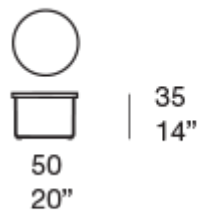

边几，带可拆卸圆形台面，可变为一个实用托盘。

台面：Mano Opaca 或 Mano Lucida 铝质贴面。实木边框及台面上层涂有与台面上层贴面相匹配的哑光或亮光漆色。

底座：AISI 316 不锈钢，涂有与台面搭配的哑光或亮光漆色，带塑料垫片。

注意事项：也可在室外使用 Passepartout 边几，注意勿使雨水直接淋湿台面。

B145F

B145B