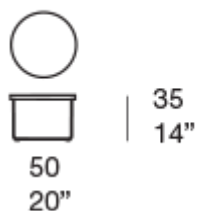

边几，带可拆卸圆形台面，可变为一个实用托盘。

台面：Mano Opaca 或 Mano Lucida 铝质贴面。实木边框及台面上层涂有与台面上层贴面相匹配的哑光或亮光漆色。

底座：AISI 316 不锈钢，涂有与台面搭配的哑光或亮光漆色，带塑料垫片。

注意事项：也可在室外使用 Passepartout 边几，注意勿使雨水直接淋湿台面。

B145F

B145B