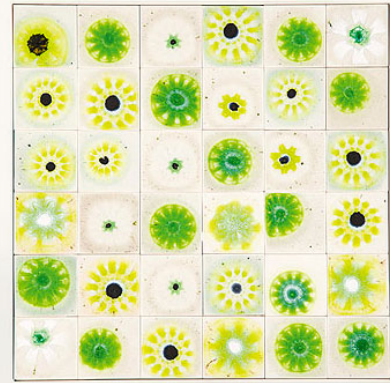

茶几系列，提供不同尺寸。

框架：AISI 304 不锈钢哑光漆，采用 avorio 或 grigio lava 色，带塑料垫片。

支撑面板：由与框架颜色匹配的涂漆铝质制成（仅适用于由更多镶嵌物组成的茶几）。

台面：

- 由玻璃手工装饰粗陶元素组成（茶几 B148A、B148B 与 B148D）；

- 由玻璃手工装饰单个熔岩石元素（茶几 B148Q）。

注意事项：

台面装饰为手工制作，使得每件单品都独一无二。材料、特定生产工艺及技术导致组成台面的每个元素图案均有所不同；即使在同一批次中，也彼此不同。不

构成 Bloom 茶几台面的粗陶砖也可用于覆盖及装饰墙面。最小起订量：3 平方米相同颜色的陶砖。

该产品也可用于室内环境。

建议使用 Winter Set 冬季保护套。

B148A

B148B

B148D

B148Q

MGS144 - code B148A/B148B/B148D