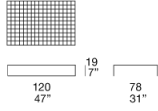

构成 Bloom 茶几台面的粗陶砖也可用于覆盖及装饰墙面。最小起订量：3 平方米相同颜色的陶砖。

该产品也可用于室内环境。

建议使用 Winter Set 冬季保护套。

B148A

B148B

B148D

B148Q

MGS144 - code B148A/B148B/B148D