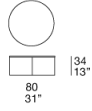

构成 Bloom 茶几台面的粗陶砖也可用于覆盖及装饰墙面。最小起订量：3 平方米相同颜色的陶砖。

该产品也可用于室内环境。

建议使用 Winter Set 冬季保护套。

B148A

B148B

B148D

B148Q

MGS144 - code B148A/B148B/B148D