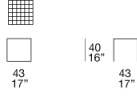

茶几系列，提供不同尺寸。

框架：AISI 304 不锈钢哑光漆，采用 avorio 或 grigio lava 色，带塑料垫片。

支撑面板：由与框架颜色匹配的涂漆铝质制成（仅适用于由更多镶嵌物组成的茶几）。

台面：

- 由玻璃手工装饰粗陶元素组成（茶几 B148A、B148B 与 B148D）；

- 由玻璃手工装饰单个熔岩石元素（茶几 B148Q）。

注意事项：

台面装饰为手工制作，使得每件单品都独一无二。材料、特定生产工艺及技术导致组成台面的每个元素图案均有所不同；即使在同一批次中，也彼此不同。不

构成 Bloom 茶几台面的粗陶砖也可用于覆盖及装饰墙面。最小起订量：3 平方米相同颜色的陶砖。

该产品也可用于室内环境。

建议使用 Winter Set 冬季保护套。

B148A

B148B

B148D

B148Q

MGS144 - code B148A/B148B/B148D