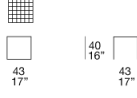

茶几系列，提供不同尺寸。

框架：AISI 304 不锈钢哑光漆，采用 avorio 或 grigio lava 色，带塑料垫片。

支撑面板：由与框架颜色匹配的涂漆铝质制成（仅适用于由更多镶嵌物组成的茶几）。

台面：

- 由玻璃手工装饰粗陶元素组成（茶几 B148A、B148B 与 B148D）；

- 由玻璃手工装饰单个熔岩石元素（茶几 B148Q）。

注意事项：

台面装饰为手工制作，使得每件单品都独一无二。材料、特定生产工艺及技术导致组成台面的每个元素图案均有所不同；即使在同一批次中，也彼此不同。不

构成 Bloom 茶几台面的粗陶砖也可用于覆盖及装饰墙面。最小起订量：3 平方米相同颜色的陶砖。

该产品也可用于室内环境。

建议使用 Winter Set 冬季保护套。

B148A

B148B

B148D

B148Q

MGS144 - code B148A/B148B/B148D