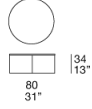

构成 Bloom 茶几台面的粗陶砖也可用于覆盖及装饰墙面。最小起订量：3 平方米相同颜色的陶砖。

该产品也可用于室内环境。

建议使用 Winter Set 冬季保护套。

B148A

B148B

B148D

B148Q

MGS144 - code B148A/B148B/B148D