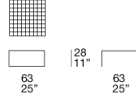

构成 Bloom 茶几台面的粗陶砖也可用于覆盖及装饰墙面。最小起订量：3 平方米相同颜色的陶砖。

该产品也可用于室内环境。

建议使用 Winter Set 冬季保护套。

B148A

B148B

B148D

B148Q

MGS144 - code B148A/B148B/B148D