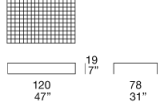

构成 Bloom 茶几台面的粗陶砖也可用于覆盖及装饰墙面。最小起订量：3 平方米相同颜色的陶砖。

该产品也可用于室内环境。

建议使用 Winter Set 冬季保护套。

B148A

B148B

B148D

B148Q

MGS144 - code B148A/B148B/B148D