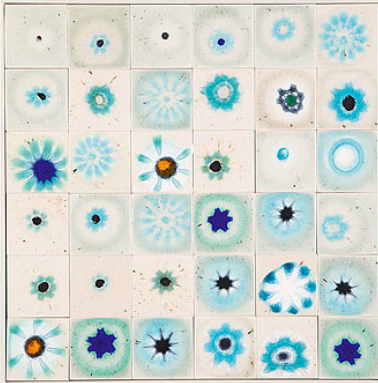

茶几系列，提供不同尺寸。

框架：AISI 304 不锈钢哑光漆，采用 avorio 或 grigio lava 色，带塑料垫片。

支撑面板：由与框架颜色匹配的涂漆铝质制成（仅适用于由更多镶嵌物组成的茶几）。

台面：

- 由玻璃手工装饰粗陶元素组成（茶几 B148A、B148B 与 B148D）；

- 由玻璃手工装饰单个熔岩石元素（茶几 B148Q）。

注意事项：

台面装饰为手工制作，使得每件单品都独一无二。材料、特定生产工艺及技术导致组成台面的每个元素图案均有所不同；即使在同一批次中，也彼此不同。不

构成 Bloom 茶几台面的粗陶砖也可用于覆盖及装饰墙面。最小起订量：3 平方米相同颜色的陶砖。

该产品也可用于室内环境。

建议使用 Winter Set 冬季保护套。

B148A

B148B

B148D

B148Q

MGS144 - code B148A/B148B/B148D