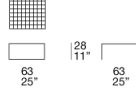

构成 Bloom 茶几台面的粗陶砖也可用于覆盖及装饰墙面。最小起订量：3 平方米相同颜色的陶砖。

该产品也可用于室内环境。

建议使用 Winter Set 冬季保护套。

B148A

B148B

B148D

B148Q

MGS144 - code B148A/B148B/B148D