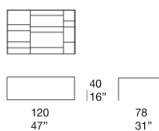

构成 Sciara 台面的熔岩元素也可用于覆盖装饰墙面。

该产品也可用于室内环境。

建议使用 Winter Set 冬季保护套。

B115D

B115DH

PV157

PV152

PV156