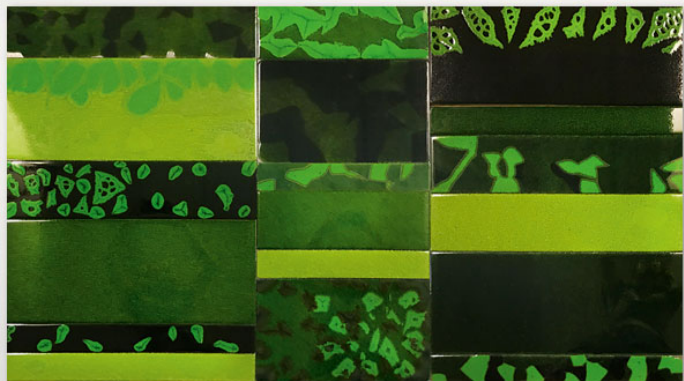

茶几，提供不同尺寸。

Sciara 系列还包括玄关台及餐桌。

框架：AISI 304 不锈钢哑光漆，涂有 avorio 或 grigio lava 色。带塑料垫片。

支撑表面：铝质蜂窝哑光清漆，颜色与结构相匹配（仅适用于由镶嵌物组成的茶几）。

台面：熔岩石与玻璃装饰作为单一元素或元素组合。

注意事项：

台面装饰为手工制作，使得每件单品都独一无二。材料、特定生产工艺及技术导致组成台面的每个元素图案均有所不同；即使在同一批次中，也彼此不同。不

构成 Sciara 台面的熔岩元素也可用于覆盖装饰墙面。

该产品也可用于室内环境。

建议使用 Winter Set 冬季保护套。

B115D

B115DH

PV157

PV152

PV156

PV162

PV155

PV154

PV159

PV153