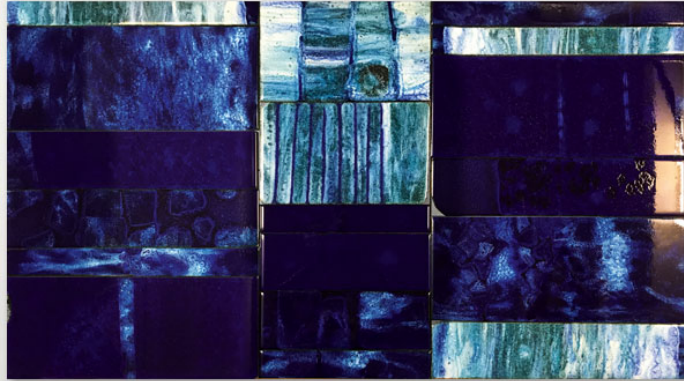

茶几，提供不同尺寸。

Sciara 系列还包括玄关台及餐桌。

框架：AISI 304 不锈钢哑光漆，涂有 avorio 或 grigio lava 色。带塑料垫片。

支撑表面：铝质蜂窝哑光清漆，颜色与结构相匹配（仅适用于由镶嵌物组成的茶几）。

台面：熔岩石与玻璃装饰作为单一元素或元素组合。

注意事项：

台面装饰为手工制作，使得每件单品都独一无二。材料、特定生产工艺及技术导致组成台面的每个元素图案均有所不同；即使在同一批次中，也彼此不同。不

构成 Sciara 台面的熔岩元素也可用于覆盖装饰墙面。

该产品也可用于室内环境。

建议使用 Winter Set 冬季保护套。

B115D

B115DH

PV157

PV152

PV156

PV162

PV155

PV154

PV159

PV153