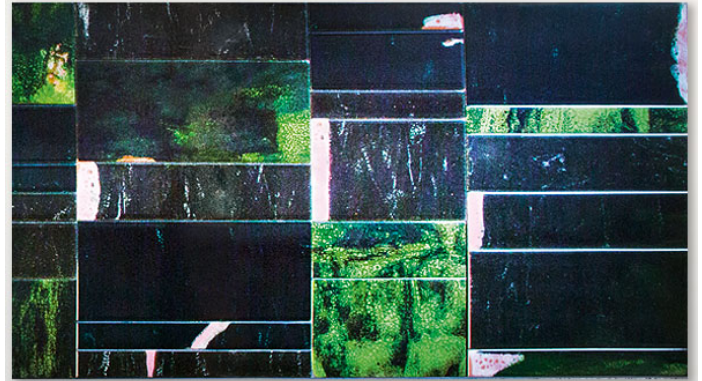

茶几，提供不同尺寸。

Sciara 系列还包括玄关台及餐桌。

框架：AISI 304 不锈钢哑光漆，涂有 avorio 或 grigio lava 色。带塑料垫片。

支撑表面：铝质蜂窝哑光清漆，颜色与结构相匹配（仅适用于由镶嵌物组成的茶几）。

台面：熔岩石与玻璃装饰作为单一元素或元素组合。

注意事项：

台面装饰为手工制作，使得每件单品都独一无二。材料、特定生产工艺及技术导致组成台面的每个元素图案均有所不同；即使在同一批次中，也彼此不同。不

构成 Sciara 台面的熔岩元素也可用于覆盖装饰墙面。

该产品也可用于室内环境。

建议使用 Winter Set 冬季保护套。

B115D

B115DH

PV157

PV152

PV156