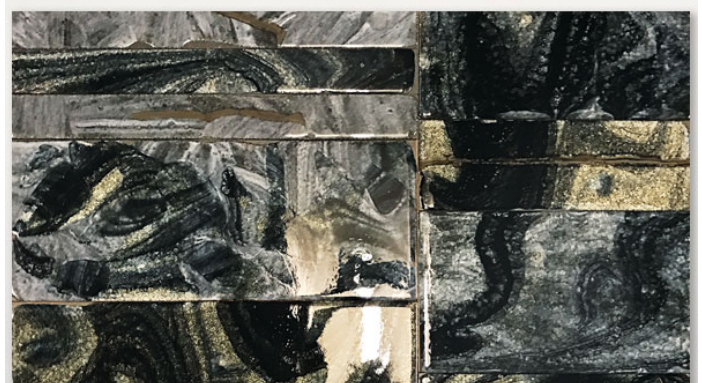

PV157

PV152

PV156

PV162