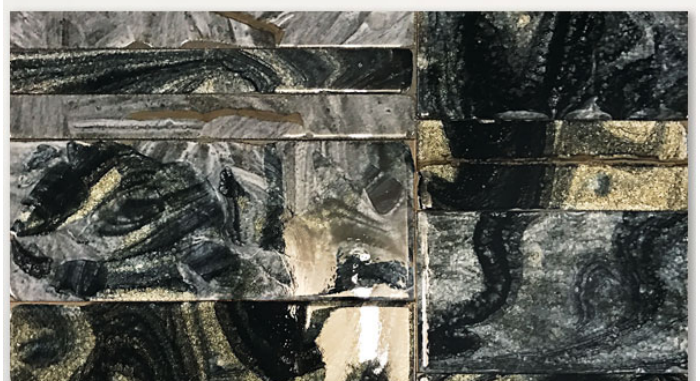

PV157

PV152

PV156

PV162