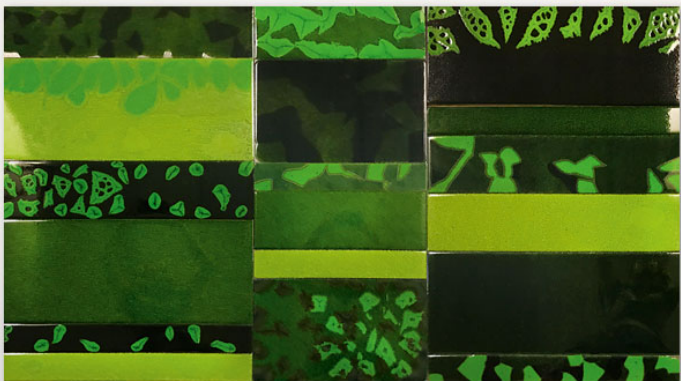

茶几，提供不同尺寸。

Sciara 系列还包括玄关台及餐桌。

框架：AISI 304 不锈钢哑光漆，涂有 avorio 或 grigio lava 色。带塑料垫片。

支撑表面：铝质蜂窝哑光清漆，颜色与结构相匹配（仅适用于由镶嵌物组成的茶几）。

台面：熔岩石与玻璃装饰作为单一元素或元素组合。

注意事项：

台面装饰为手工制作，使得每件单品都独一无二。材料、特定生产工艺及技术导致组成台面的每个元素图案均有所不同；即使在同一批次中，也彼此不同。不

构成 Sciara 台面的熔岩元素也可用于覆盖装饰墙面。

该产品也可用于室内环境。

建议使用 Winter Set 冬季保护套。

B115D

B115DH

PV157

PV152

PV156

PV162

PV155

PV154

PV159

PV153