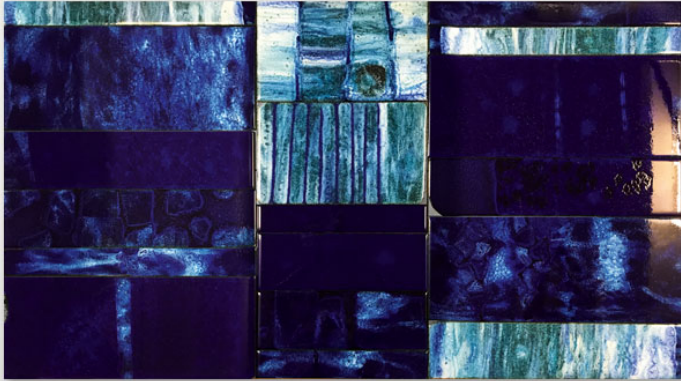

茶几，提供不同尺寸。

Sciara 系列还包括玄关台及餐桌。

框架：AISI 304 不锈钢哑光漆，涂有 avorio 或 grigio lava 色。带塑料垫片。

支撑表面：铝质蜂窝哑光清漆，颜色与结构相匹配（仅适用于由镶嵌物组成的茶几）。

台面：熔岩石与玻璃装饰作为单一元素或元素组合。

注意事项：

台面装饰为手工制作，使得每件单品都独一无二。材料、特定生产工艺及技术导致组成台面的每个元素图案均有所不同；即使在同一批次中，也彼此不同。不

构成 Sciara 台面的熔岩元素也可用于覆盖装饰墙面。

该产品也可用于室内环境。

建议使用 Winter Set 冬季保护套。

B115D

B115DH

PV157

PV152

PV156

PV162

PV155

PV154

PV159

PV153