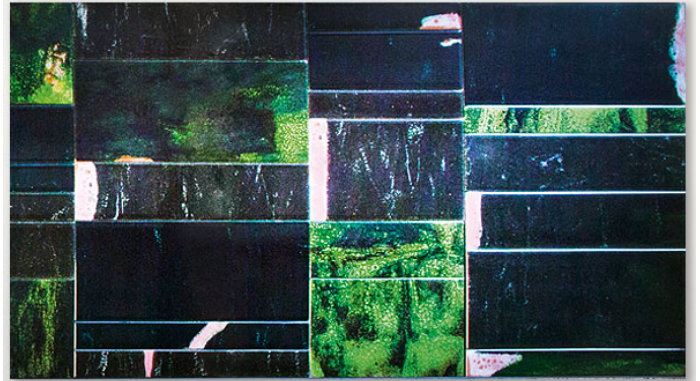

茶几，提供不同尺寸。

Sciara 系列还包括玄关台及餐桌。

框架：AISI 304 不锈钢哑光漆，涂有 avorio 或 grigio lava 色。带塑料垫片。

支撑表面：铝质蜂窝哑光清漆，颜色与结构相匹配（仅适用于由镶嵌物组成的茶几）。

台面：熔岩石与玻璃装饰作为单一元素或元素组合。

注意事项：

台面装饰为手工制作，使得每件单品都独一无二。材料、特定生产工艺及技术导致组成台面的每个元素图案均有所不同；即使在同一批次中，也彼此不同。不

构成 Sciara 台面的熔岩元素也可用于覆盖装饰墙面。

该产品也可用于室内环境。

建议使用 Winter Set 冬季保护套。

B115D

B115DH

PV157

PV152

PV156