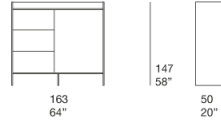

Ante scorrevoli in alluminio / Sliding aluminium doors

B162AL

Anta scorrevole / sliding door

B162BL

2 ante scorrevoli / two sliding doors

B162CL

Libreria / Bookshelf

B162D

Vaschetta / Tray

B162V

B162T