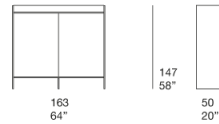

2 ante scorrevoli / two sliding doors

B162CL