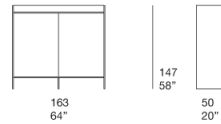

2 ante scorrevoli / two sliding doors

B162CL