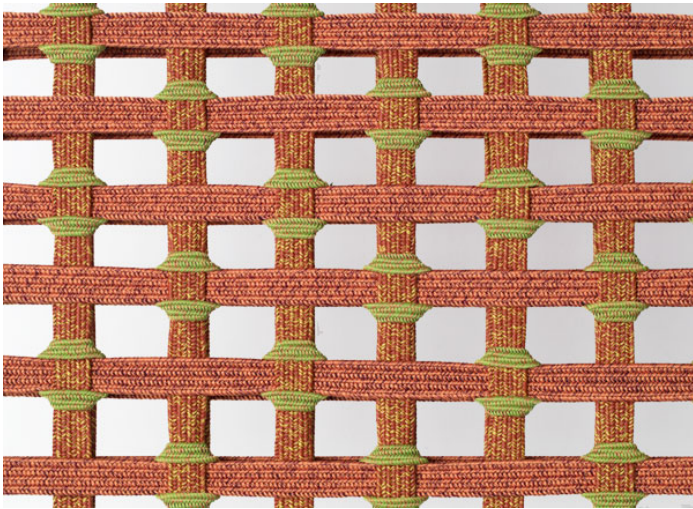

休闲椅，固定软包直接手工编织于框架上。

Telar 系列还包括带可选有无扶手的椅子、双人椅、躺椅、太阳椅及坐凳。

结构：AISI 316 不锈钢，亮光漆（参考颜色：Mano Lucida 木色样品系列），带塑料垫片。

软包：固定，手工编织，带不同尺寸松紧带，覆盖 Rope 带状织物。

注意事项：

框架编织有两种不同版本，由两种不同尺寸松紧带制成。

该产品也可用于室内环境。

建议使用 Winter Set 冬季保护套。

奖项：

Telar 系列荣获 2020 年 RED DOT 红点奖 BEST OF THE BEST。

Telar 系列已入围 2020 年 NYC x DESIGN AWARDS。

B157A - B157C

B157FA - B157FC

Telar

design : L. Obregón

intreccio/weave 3B

intreccio/weave 1A