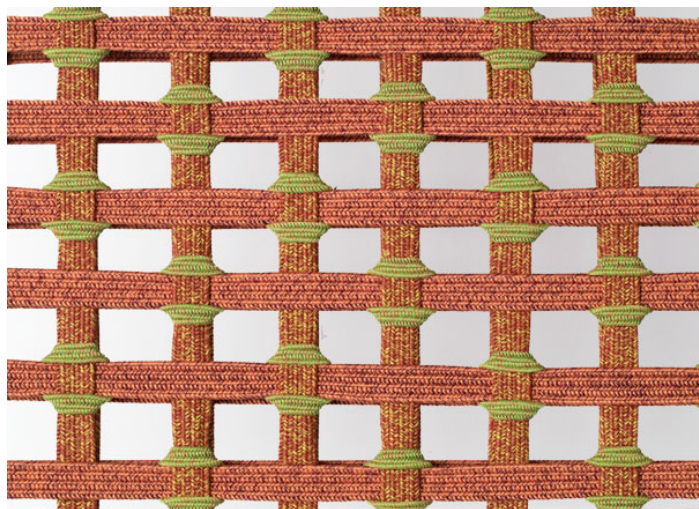

休闲椅，固定软包直接手工编织于框架上。

Telar 系列还包括带可选有无扶手的椅子、双人椅、躺椅、太阳椅及坐凳。

结构：AISI 316 不锈钢，亮光漆（参考颜色：Mano Lucida 木色样品系列），带塑料垫片。

软包：固定，手工编织，带不同尺寸松紧带，覆盖 Rope 带状织物。

注意事项：

框架编织有两种不同版本，由两种不同尺寸松紧带制成。

该产品也可用于室内环境。

建议使用 Winter Set 冬季保护套。

奖项：

Telar 系列荣获 2020 年 RED DOT 红点奖 BEST OF THE BEST。

Telar 系列已入围 2020 年 NYC x DESIGN AWARDS。

B157A - B157C

Telar

design : L. Obregón

intreccio/weave 3B

intreccio/weave 1A