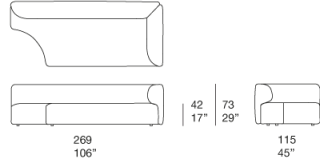

系列由大型截面形状的座椅模块组成。

该系列还包括Mano Lucida 坐垫凳和Mano Lucida 饰面包覆的侧开口茶几与边几。

框架：实木多层板，座椅配有松紧带，带塑料垫片。

填充：抗压差异化发泡聚氨酯；聚酯纤维和聚酰胺固定泡沫覆盖层。

软包：可拆卸，并提供该系列中的所有面料。

注：

建议使用抱枕以获得最佳舒适坐感。

Walt 元素可用于创造铰接式组合，包括搭配该系列中的大坐垫及茶几。

Walt 元件的组合无需任何耦合系统。

Elemento destro / Right element

B153ADS

B153BDS

Elemento centrale destro / Right central element

B153CDS

B153DDS

Pouf rotondo / Rounded pouf