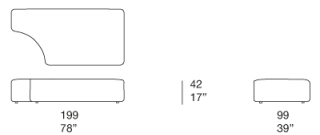

Pouf destro / Right pouf

B153MSS