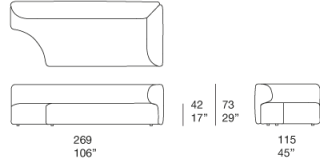

系列由大型截面形状的座椅模块组成。

该系列还包括Mano Lucida 坐垫凳和Mano Lucida 饰面包覆的侧开口茶几与边几。

框架：实木多层板，座椅配有松紧带，带塑料垫片。

填充：抗压差异化发泡聚氨酯；聚酯纤维和聚酰胺固定泡沫覆盖层。

软包：可拆卸，并提供该系列中的所有面料。

注：

建议使用抱枕以获得最佳舒适坐感。

Walt 元素可用于创造铰接式组合，包括搭配该系列中的大坐垫及茶几。

Walt 元件的组合无需任何耦合系统。

Elemento destro / Right element

B153ADS

Elemento sinistro / Left element

B153ASS

B153BDS

B153BSS

Elemento centrale destro / Right central element