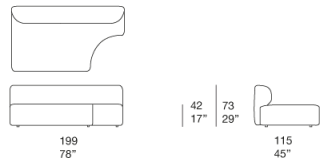

Walt 元件的组合无需任何耦合系统。

Elemento destro / Right element

B153ADS

B153BDS

Elemento centrale destro / Right central element

B153CDS

B153DDS

Pouf rotondo / Rounded pouf