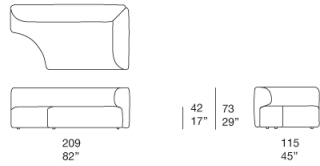

系列由大型截面形状的座椅模块组成。

该系列还包括Mano Lucida 坐垫凳和Mano Lucida 饰面包覆的侧开口茶几与边几。

框架：实木多层板，座椅配有松紧带，带塑料垫片。

填充：抗压差异化发泡聚氨酯；聚酯纤维和聚酰胺固定泡沫覆盖层。

软包：可拆卸，并提供该系列中的所有面料。

注：

建议使用抱枕以获得最佳舒适坐感。

Walt 元素可用于创造铰接式组合，包括搭配该系列中的大坐垫及茶几。

Walt 元件的组合无需任何耦合系统。

Elemento destro / Right element

B153ADS

B153BDS

Elemento centrale destro / Right central element

B153CDS

B153DDS

Pouf rotondo / Rounded pouf