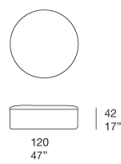

Walt 元件的组合无需任何耦合系统。

Elemento destro / Right element

B153ADS

B153BDS

Elemento centrale destro / Right central element

B153CDS

B153DDS

Pouf rotondo / Rounded pouf

B153N

Pouf destro / Right pouf

B153MSS

Elemento sinistro / Left element

B153ASS

B153BSS

Elemento centrale sinistro / Left central element

B153CSS