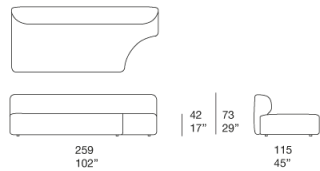

Walt 元件的组合无需任何耦合系统。

Elemento destro / Right element

B153ADS

B153BDS

Elemento centrale destro / Right central element

B153CDS

B153DDS

Pouf rotondo / Rounded pouf