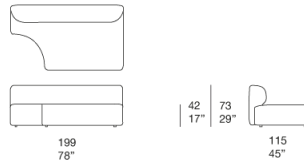

Elemento destro / Right element

B153ADS

B153BDS

Elemento centrale destro / Right central element

B153CDS

B153DDS

Pouf rotondo / Rounded pouf

B153N

Pouf destro / Right pouf

B153MSS

Elemento sinistro / Left element

B153ASS

B153BSS

Elemento centrale sinistro / Left central element

B153CSS

B153DSS

Pouf rettangolare / Rectangular pouf

B153M

Pouf sinistro / Left pouf

B153MDS