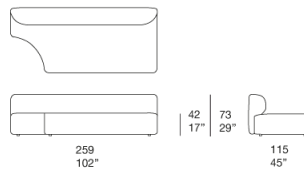

Walt 元件的组合无需任何耦合系统。

Elemento destro / Right element

B153ADS

B153BDS

Elemento centrale destro / Right central element

B153CDS

B153DDS

Pouf rotondo / Rounded pouf

B153N

Pouf destro / Right pouf

B153MSS

Elemento sinistro / Left element

B153ASS

B153BSS

Elemento centrale sinistro / Left central element

B153CSS