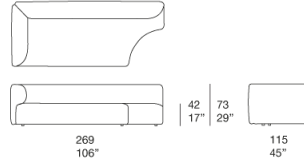

Walt 元件的组合无需任何耦合系统。

Elemento destro / Right element

B153ADS

B153BDS

Elemento centrale destro / Right central element

B153CDS

B153DDS

Pouf rotondo / Rounded pouf

B153N

Pouf destro / Right pouf

B153MSS

Elemento sinistro / Left element

B153ASS

B153BSS

Elemento centrale sinistro / Left central element

B153CSS