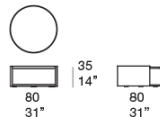

侧开口茶几与边几。

Walt 系列还包括大型造型座椅模块及坐凳。

框架：Mano Lucida 饰面纤维板，带塑料垫片。

注：侧开口 Walt 边几也可用作床头柜搭配 Silent 系列床。

B153V

B153U

B153T