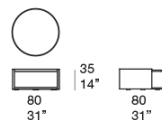

侧开口茶几与边几。

Walt 系列还包括大型造型座椅模块及坐凳。

框架：Mano Lucida 饰面纤维板，带塑料垫片。

注：侧开口 Walt 边几也可用作床头柜搭配 Silent 系列床。

B153V

B153U

B153T