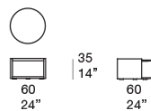

侧开口茶几与边几。

Walt 系列还包括大型造型座椅模块及坐凳。

框架：Mano Lucida 饰面纤维板，带塑料垫片。

注：侧开口 Walt 边几也可用作床头柜搭配 Silent 系列床。

B153V

B153U

B153T