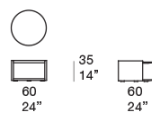

侧开口茶几与边几。

Walt 系列还包括大型造型座椅模块及坐凳。

框架：Mano Lucida 饰面纤维板，带塑料垫片。

注：侧开口 Walt 边几也可用作床头柜搭配 Silent 系列床。

B153V

B153U

B153T