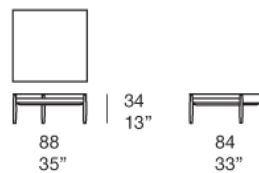

茶几，提供不同尺寸。

Tapio 系列还包括单人沙发、双人位及三人位沙发、坐垫。

框架：Mano Opaca 或 Mano Lucida 饰面包覆白蜡木实木，塑料及毛毡垫片。

台面：Mano Lucida 饰面纤维板或 Mano Opaca 饰面胶合板。

注意：框架及台面的两种饰面可以组合：Mano Lucida 饰面包覆框架搭配Mano Opaca 饰面包覆台面，Mano Opaca 饰面包覆框架搭配 Mano Lucida 饰面包覆台面。

B144N