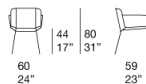

奖项：

Telar 系列荣获 2020 年 RED DOT 红点奖 BEST OF THE BEST。

Telar 系列已入围 2020 年 NYC x DESIGN AWARDS。

B157DA - B157DC

B157RA - B157RC

Telar

design : L. Obregón

intreccio/weave 1A