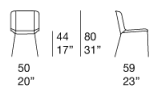

B157DA - B157DC