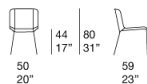

B157DA - B157DC