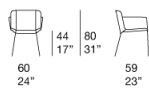

奖项：

Telar 系列荣获 2020 年 RED DOT 红点奖 BEST OF THE BEST。

Telar 系列已入围 2020 年 NYC x DESIGN AWARDS。

B157DA - B157DC

B157RA - B157RC

Telar

design : L. Obregón

intreccio/weave 1A