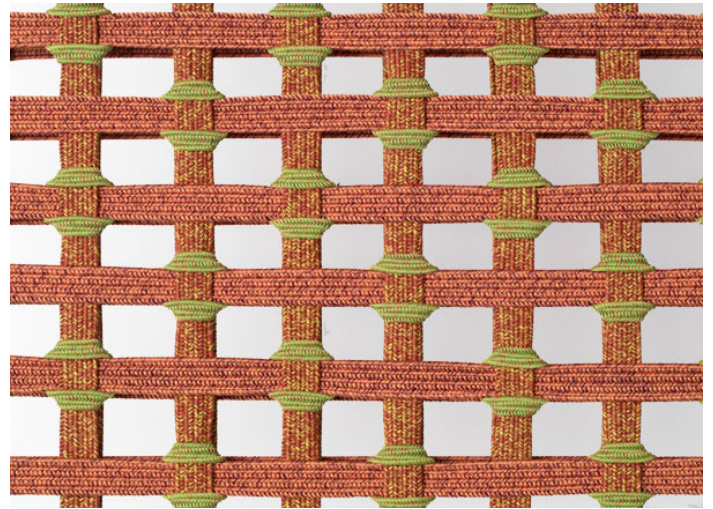

椅子，可选有无扶手，固定软包直接手工编织于框架上。

Telar 系列还包括扶手椅、双人椅、休闲椅、太阳椅及坐凳。

框架：AISI 316 不锈钢，亮光漆（参考颜色：Mano Lucida 木色样品系列），带塑料垫片。

软包：固定，手工编织，带不同尺寸松紧带，覆盖 Rope 带状织物。

注意事项：

框架编织有两种不同版本，由两种不同尺寸松紧带制成。

该产品也可用于室内环境。

建议使用 Winter Set 冬季保护套。

奖项：

Telar 系列荣获 2020 年 RED DOT 红点奖 BEST OF THE BEST。

Telar 系列已入围 2020 年 NYC x DESIGN AWARDS。

B157DA - B157DC

B157RA - B157RC

Telar

design : L. Obregón

intreccio/weave 1A

intreccio/weave 3B