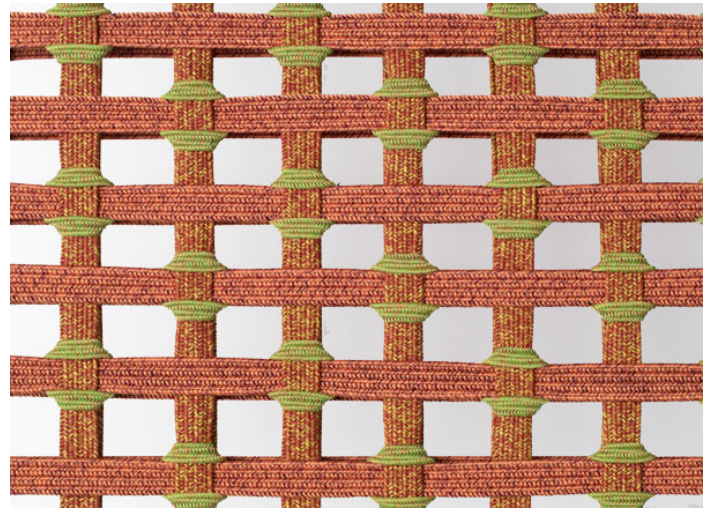

椅子，可选有无扶手，固定软包直接手工编织于框架上。

Telar 系列还包括扶手椅、双人椅、休闲椅、太阳椅及坐凳。

框架：AISI 316 不锈钢，亮光漆（参考颜色：Mano Lucida 木色样品系列），带塑料垫片。

软包：固定，手工编织，带不同尺寸松紧带，覆盖 Rope 带状织物。

注意事项：

框架编织有两种不同版本，由两种不同尺寸松紧带制成。

该产品也可用于室内环境。

建议使用 Winter Set 冬季保护套。

奖项：

Telar 系列荣获 2020 年 RED DOT 红点奖 BEST OF THE BEST。

Telar 系列已入围 2020 年 NYC x DESIGN AWARDS。

B157DA - B157DC

B157RA - B157RC

Telar

design : L. Obregón

intreccio/weave 1A

intreccio/weave 3B