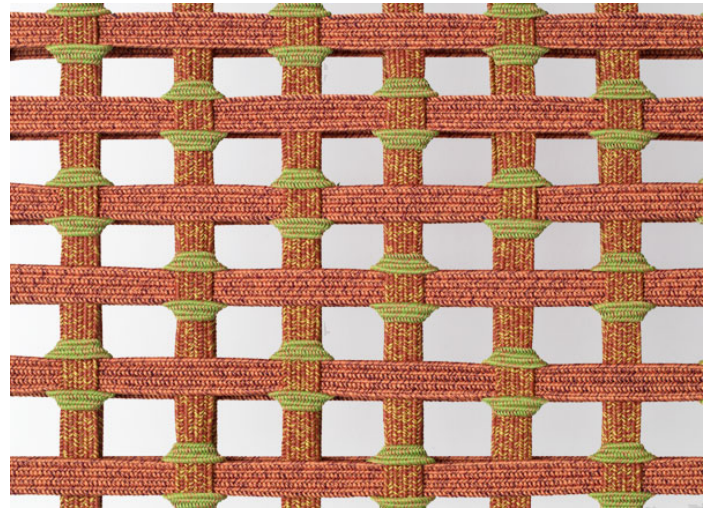

躺椅及太阳椅，固定软包直接手工编织于框架上。

Telar 系列还包括休闲椅、可选有无扶手的椅子、双人椅及坐凳。

框架：AISI 316 不锈钢，亮光漆（参考颜色：Mano Lucida 木色样品系列）；躺椅带塑料垫片，太阳椅带塑料轮。

软包：固定，手工编织，带不同尺寸松紧带，覆盖 Rope 带状织物。

太阳椅还提供圆柱形头枕。

圆柱形头枕：可拆卸，聚酯纤维填充，抗压聚氨酯穿插，防水聚酯固定罩。

圆柱形头枕软包：可拆卸，面料可选 Luz、Rope T、Brio、Thea 或 Wara。

注意事项：

躺椅的框架编织有两种不同版本，由两种不同尺寸松紧带制成。

太阳椅的框架编织，仅在 1A 版本中可用，由两个不同尺寸松紧带制成。

该产品也可用于室内环境。

建议使用 Winter Set 冬季保护套。

奖项：

Telar 系列荣获 2020 年 RED DOT 红点奖 BEST OF THE BEST。

Telar 系列已入围 2020 年 NYC x DESIGN AWARDS。

B157GA - B157GC

B157SA

Telar

design : L. Obregón

intreccio/weave 1A

intreccio/weave 3B