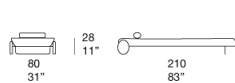

注意事项：

躺椅的框架编织有两种不同版本，由两种不同尺寸松紧带制成。

太阳椅的框架编织，仅在 1A 版本中可用，由两个不同尺寸松紧带制成。

该产品也可用于室内环境。

建议使用 Winter Set 冬季保护套。

奖项：

Telar 系列荣获 2020 年 RED DOT 红点奖 BEST OF THE BEST。

Telar 系列已入围 2020 年 NYC x DESIGN AWARDS。

B157GA - B157GC

B157SA

Telar

design : L. Obregón

intreccio/weave 1A

intreccio/weave 3B