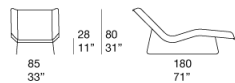

注意事项：

躺椅的框架编织有两种不同版本，由两种不同尺寸松紧带制成。

太阳椅的框架编织，仅在 1A 版本中可用，由两个不同尺寸松紧带制成。

该产品也可用于室内环境。

建议使用 Winter Set 冬季保护套。

奖项：

Telar 系列荣获 2020 年 RED DOT 红点奖 BEST OF THE BEST。

Telar 系列已入围 2020 年 NYC x DESIGN AWARDS。

B157GA - B157GC

B157SA

Telar

design : L. Obregón

intreccio/weave 1A

intreccio/weave 3B