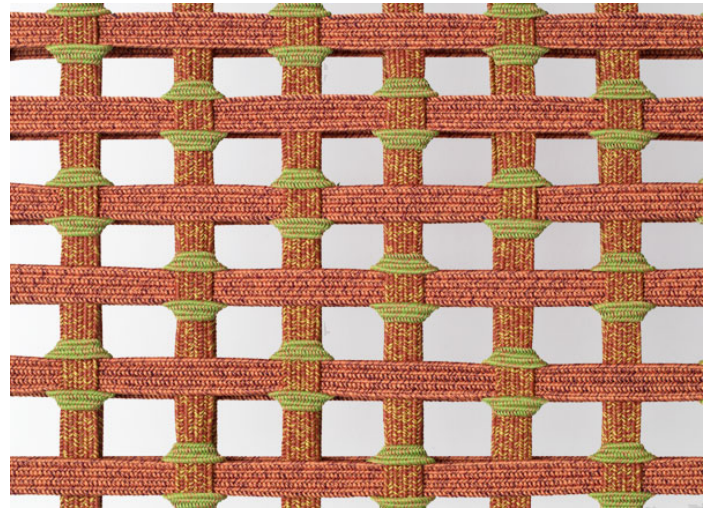

躺椅及太阳椅，固定软包直接手工编织于框架上。

Telar 系列还包括休闲椅、可选有无扶手的椅子、双人椅及坐凳。

框架：AISI 316 不锈钢，亮光漆（参考颜色：Mano Lucida 木色样品系列）；躺椅带塑料垫片，太阳椅带塑料轮。

软包：固定，手工编织，带不同尺寸松紧带，覆盖 Rope 带状织物。

太阳椅还提供圆柱形头枕。

圆柱形头枕：可拆卸，聚酯纤维填充，抗压聚氨酯穿插，防水聚酯固定罩。

圆柱形头枕软包：可拆卸，面料可选 Luz、Rope T、Brio、Thea 或 Wara。

注意事项：

躺椅的框架编织有两种不同版本，由两种不同尺寸松紧带制成。

太阳椅的框架编织，仅在 1A 版本中可用，由两个不同尺寸松紧带制成。

该产品也可用于室内环境。

建议使用 Winter Set 冬季保护套。

奖项：

Telar 系列荣获 2020 年 RED DOT 红点奖 BEST OF THE BEST。

Telar 系列已入围 2020 年 NYC x DESIGN AWARDS。

B157GA - B157GC

B157SA

Telar

design : L. Obregón

intreccio/weave 1A

intreccio/weave 3B