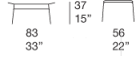

B157NA - B157NC