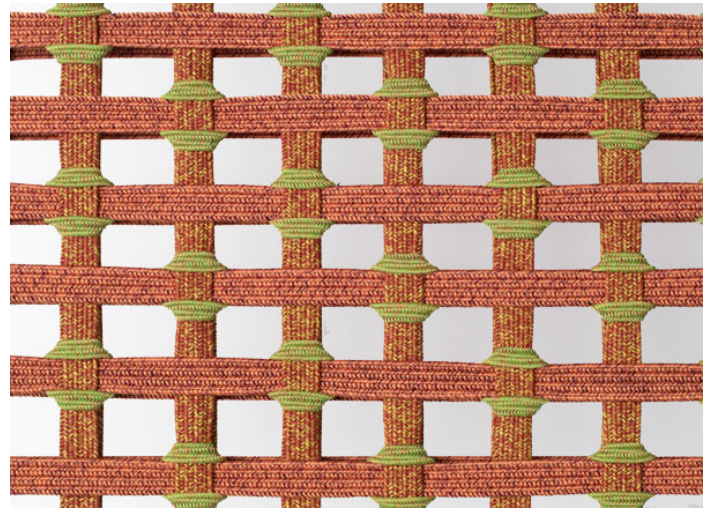

坐凳，固定软包直接手工编织于框架上。

Telar 系列还包括休闲椅、可选有无扶手的椅子、双人椅、躺椅及太阳椅。

框架：AISI 316 不锈钢，亮光漆（参考颜色：Mano Lucida 木色样品系列），带塑料垫片。

软包：固定，手工编织，带不同尺寸松紧带，覆盖 Rope 带状织物。

注意事项：

框架编织有两种不同版本，由两种不同尺寸松紧带制成。

该产品也可用于室内环境。

建议使用 Winter Set 冬季保护套。

奖项：

Telar 系列荣获 2020 年 RED DOT 红点奖 BEST OF THE BEST。

Telar 系列已入围 2020 年 NYCxDESIGN AWARDS。

B157NA - B157NC

Telar

design : L. Obregón

intreccio/weave 1A

intreccio/weave 3B