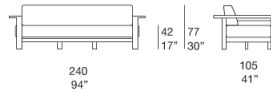

Frei 组合无需任何耦合系统。

该产品也可用于室内环境。

建议使用 Winter Set 冬季保护套。

Divano tre posti / Three-seater sofa
B183A