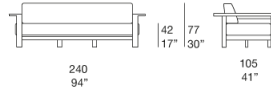

Frei 组合无需任何耦合系统。

该产品也可用于室内环境。

建议使用 Winter Set 冬季保护套。

Divano tre posti / Three-seater sofa
B183A