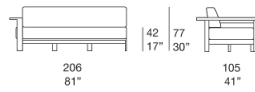

竹板会随时间推移而成熟，其颜色、密度及质地可能发生变化，但不影响其品质。

Frei 组合无需任何耦合系统。

该产品也可用于室内环境。

建议使用 Winter Set 冬季保护套。

Divano tre posti / Three-seater sofa  
B183A

Elemento sinistro / Left element  
B183BS

Elemento destro / Right element  
B183BD