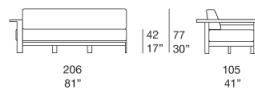

竹板会随时间推移而成熟，其颜色、密度及质地可能发生变化，但不影响其品质。

Frei 组合无需任何耦合系统。

该产品也可用于室内环境。

建议使用 Winter Set 冬季保护套。

Divano tre posti / Three-seater sofa
B183A

Elemento sinistro / Left element
B183BS

Elemento destro / Right element
B183BD