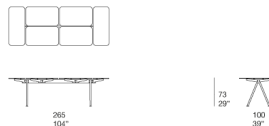

### Moduli 50x80 cm / 20x31" modules Glaze, Cristal

B172P

B172Q

B172R