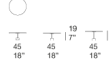

该产品也可用于室内环境。

建议使用冬季保护套装。

奖项：Altopiano 餐桌荣获 2024 年GERMAN DESIGN AWARD 德国设计奖“优秀产品设计-园艺和户外生活类别”金奖，以及 2022 年 STYLEPARK SELECTED AWARD，被评为年度最佳新产品之一。

Moduli 50x100 cm / 20x39" modules Glaze, Cristal

B172A

B172B

B172C

Moduli 50x80 cm / 20x31" modules Glaze, Cristal

B172P

B172Q

B172R

Cristal

B172U

B172Z

Accessori / Accessories

B172F

B172G

B172H

B172V