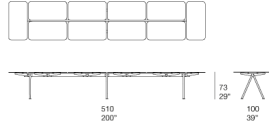

该产品也可用于室内环境。

建议使用冬季保护套装。

奖项：Altopiano 餐桌荣获 2024 年GERMAN DESIGN AWARD 德国设计奖“优秀产品设计-园艺和户外生活类别”金奖，以及 2022 年 STYLEPARK SELECTED AWARD，被评为年度最佳新产品之一。

Moduli 50x100 cm / 20x39" modules Glaze, Cristal

B172A