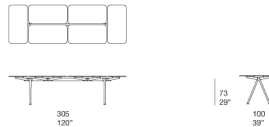

注：

铝制底座的构成方式允许组装长度为 4m 的餐桌，且无需在中央增添支撑桌腿。

底座可提供标准高度（73 厘米高餐桌）或更高（106 厘米高餐桌）。

Altopiano 餐桌的高度较高版本可与吧椅组合使用。

两个台面两端元件的尺寸始终为 50x100 cm。

配饰有两种高度（19 cm和 24 cm），可沿连接桌脚的中央木板滑动，以固定在所需位置。配饰台面 B172F 和 B172G 可旋转。

Cristal 台面是通过在两片透明超轻钢化玻璃之间嵌入一层织物制成。

### Moduli 50x100 cm / 20x39" modules Glaze, Cristal

B172A

B172B

B172C