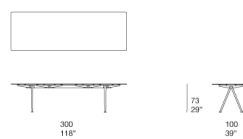

该产品也可用于室内环境。

建议使用冬季保护套装。

奖项：Altopiano 餐桌荣获 2024 年GERMAN DESIGN AWARD 德国设计奖“优秀产品设计-园艺和户外生活类别”金奖，以及 2022 年 STYLEPARK SELECTED AWARD，被评为年度最佳新产品之一。

Moduli 50x100 cm / 20x39" modules Glaze, Cristal

B172A

B172B

B172C

Moduli 50x80 cm / 20x31" modules Glaze, Cristal

B172P

B172Q

B172R

Cristal

B172U

B172Z

Accessori / Accessories

B172F

B172G

B172H

B172V