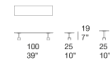

该产品也可用于室内环境。

建议使用冬季保护套装。

奖项：Altopiano 餐桌荣获 2024 年GERMAN DESIGN AWARD 德国设计奖“优秀产品设计-园艺和户外生活类别”金奖，以及 2022 年 STYLEPARK SELECTED AWARD，被评为年度最佳新产品之一。

Moduli 50x100 cm / 20x39" modules Glaze, Cristal

B172A

B172B

B172C

Moduli 50x80 cm / 20x31" modules Glaze, Cristal

B172P

B172Q

B172R

Cristal

B172U

B172Z

Accessori / Accessories

B172F

B172G

B172H

B172V