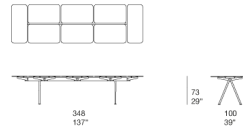

该产品也可用于室内环境。

建议使用冬季保护套装。

奖项：Altopiano 餐桌荣获 2024 年GERMAN DESIGN AWARD 德国设计奖“优秀产品设计-园艺和户外生活类别”金奖，以及 2022 年 STYLEPARK SELECTED AWARD，被评为年度最佳新产品之一。

Moduli 50x100 cm / 20x39" modules Glaze, Cristal

B172A

B172B

B172C

Moduli 50x80 cm / 20x31" modules Glaze, Cristal

B172P

B172Q

B172R

Cristal

B172U

B172Z

Accessori / Accessories

B172F

B172G

B172H

B172V