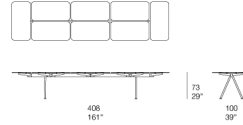

注：

铝制底座的构成方式允许组装长度为 4m 的餐桌，且无需在中央增添支撑桌腿。

底座可提供标准高度（73 厘米高餐桌）或更高（106 厘米高餐桌）。

Altopiano 餐桌的高度较高版本可与吧椅组合使用。

两个台面两端元件的尺寸始终为 50x100 cm。

配饰有两种高度（19 cm和 24 cm），可沿连接桌脚的中央木板滑动，以固定在所需位置。配饰台面 B172F 和 B172G 可旋转。

Cristal 台面是通过在两片透明超轻钢化玻璃之间嵌入一层织物制成。

### Moduli 50x100 cm / 20x39" modules Glaze, Cristal

B172A

B172B

B172C