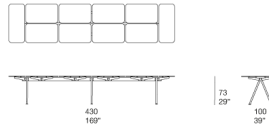

Moduli 50x80 cm / 20x31" modules Glaze, Cristal

B172P