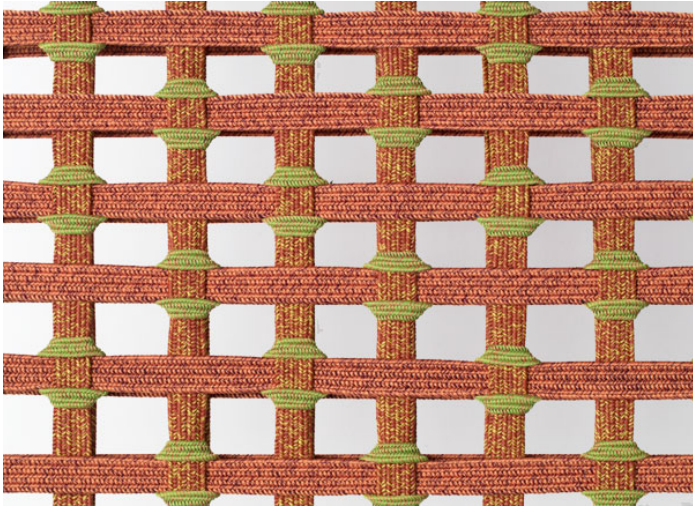

双人椅，固定软包直接手工编织于框架上。

Telar 系列还包括休闲椅、可选有无扶手的椅子、躺椅、太阳椅及坐凳。

框架：AISI 316 不锈钢，亮光漆（参考颜色：Mano Lucida 木色样品系列），带塑料垫片。

软包：固定，手工编织，带不同尺寸松紧带，覆盖 Rope 带状织物。

注意事项：

框架编织仅在 1A 版本中可用，由具有两个不同尺寸的松紧带制成。

该产品也可用于室内环境。

建议使用 Winter Set 冬季保护套。

奖项：

Telar 系列荣获 2020 年 RED DOT 红点奖 BEST OF THE BEST。

Telar 系列已入围 2020 年 NYCxDESIGN AWARDS 决赛。

B157P

Telar

design : L. Obregón

intreccio/weave 3B

intreccio/weave 1A