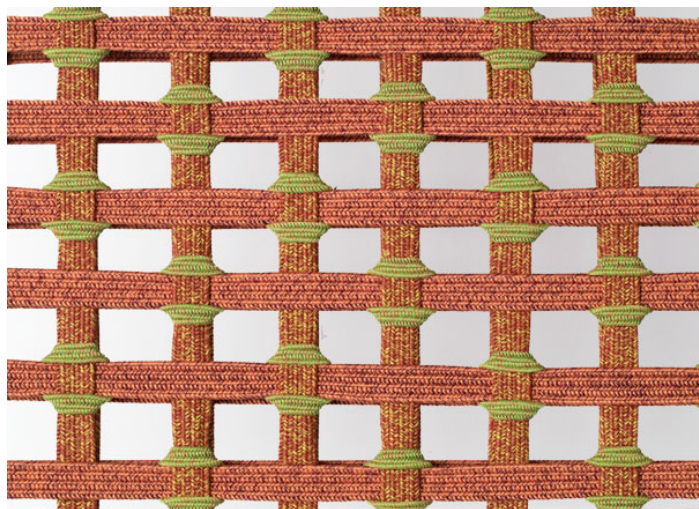

双人椅，固定软包直接手工编织于框架上。

Telar 系列还包括休闲椅、可选有无扶手的椅子、躺椅、太阳椅及坐凳。

框架：AISI 316 不锈钢，亮光漆（参考颜色：Mano Lucida 木色样品系列），带塑料垫片。

软包：固定，手工编织，带不同尺寸松紧带，覆盖 Rope 带状织物。

注意事项：

框架编织仅在 1A 版本中可用，由具有两个不同尺寸的松紧带制成。

该产品也可用于室内环境。

建议使用 Winter Set 冬季保护套。

奖项：

Telar 系列荣获 2020 年 RED DOT 红点奖 BEST OF THE BEST。

Telar 系列已入围 2020 年 NYCxDESIGN AWARDS 决赛。

B157P

Telar

design : L. Obregón

intreccio/weave 3B

intreccio/weave 1A