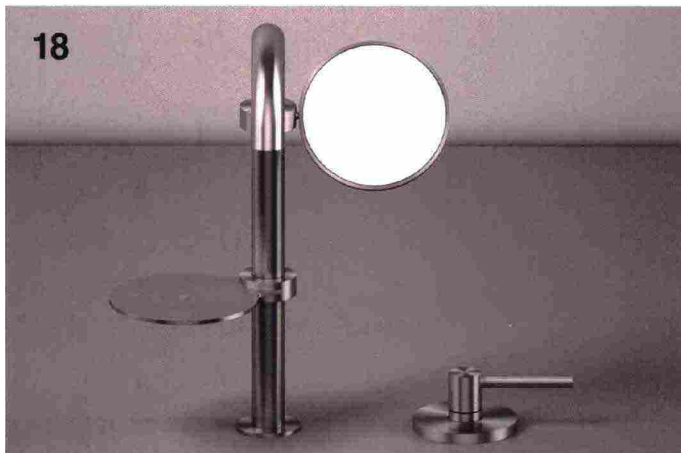

14

15

16

17

18

- 7 Kitchen Frame Marmo, Modulnova
- 8 Ludocica e Roberto Palomba, Agos table, Fiam
- 9 Daniel Rybakken, Bislet, Luceplan
- 10 F. Rota Design, Filo, Paola Lenti
(ph: Sergio Chimenti)
- 11 Alberto Minotti, Maya Oro, Minotticucine
- 12 Palomba Serafini Associati, Solos, Ideal Standard
- 13 Rain Shower Dornbracht
- 14 Studio Meneghello Paoletti, Hug, S-Cab
- 15 Andrea Boschetti with Ana Lazovic, Epi&Arc,
Mirage
- 16 R. Rizzini design, Altopiano, Paola Lenti
(ph: Sergio Chimenti)
- 17 Enfasi Mistral, Steel
- 18 Andrea Trimarchi e Simone Farresin/
Formafantasma, FFQT taps collection, Quadrodesign