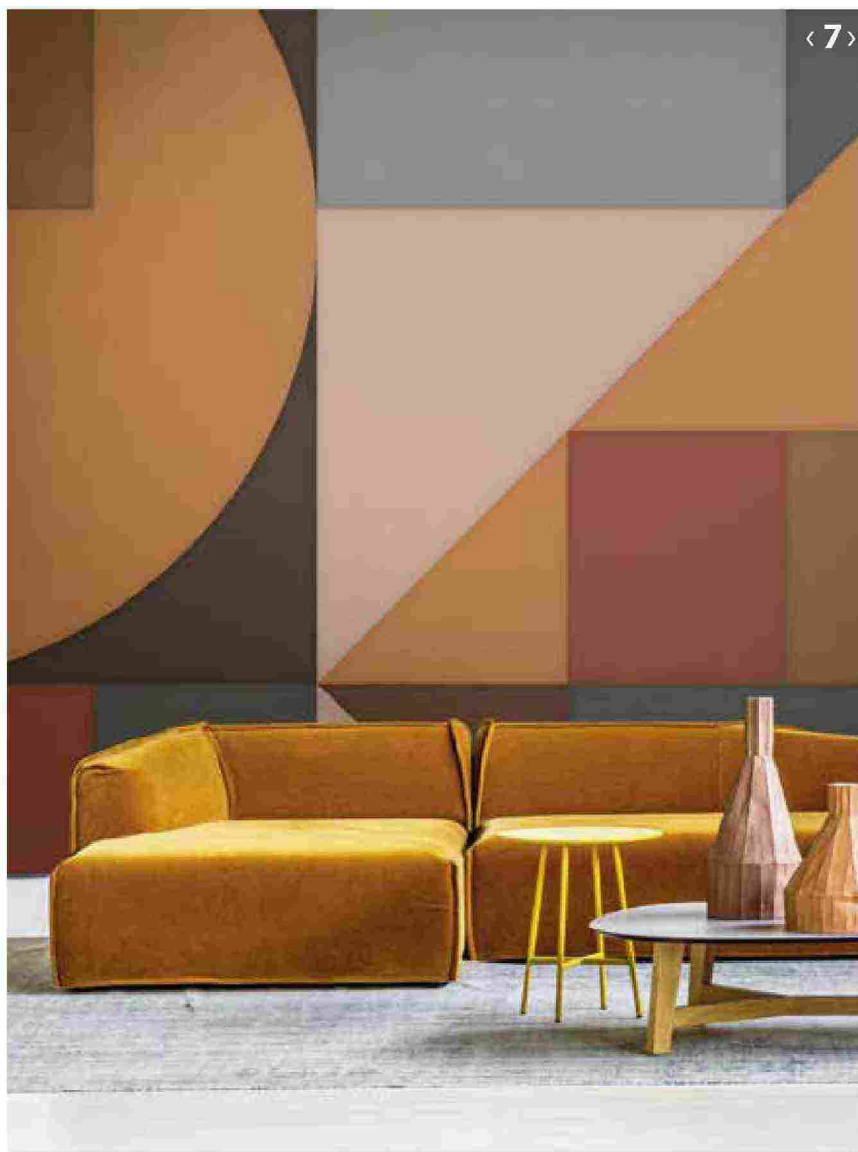

< 7 >

<7> **SPAGHETTI WALL** La carta da parati RI Flat con disegno geometrico può essere stampata su diverse tipologie di supporto: su carta naturale, priva di sostanze tossiche o in fibra di vetro con una finitura che la rende resistente all'acqua. In tre varianti di colore.

<8> **PAOLA LENTI** Cerchio è il tavolino d'appoggio cilindrico in maiolica di diverse dimensioni.

Disegnato da Nicolo' Morales è disponibile in due finiture di colore e decorato a mano. <9> **PEDRALI** Il divano a tre posti Buddy fa parte della più ampia collezione di imbottiti che comprende anche diversi pouf. Estremamente versatile, è disponibile con o senza braccioli e può essere composto con più moduli di seduta affiancati tra loro.