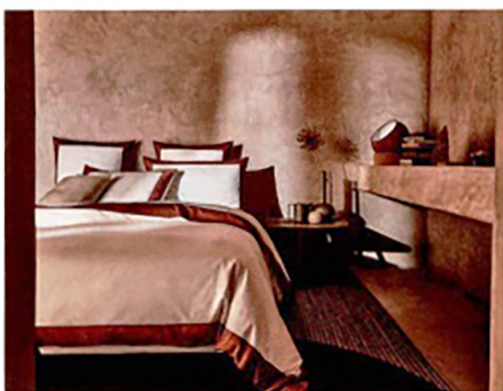

TERRACOTTA

FRETTE Bold. Set copripiumino in raso di cotone

GERVASONI Kasane. Tavolo con base in polimero

MAXALTO Amoenus. Seduta girevole rivestita in tessuto

B&B ITALIA Crinoline. Poltrona in alluminio e polietilene

NATURAL

FENDI CASA Blown. Divano rivestito in tessuto

LASVIT Constellation polaris. Lampada in vetro e metallo

VISIONNAIRE Vienna. Tavolini in legno, marmo e paglia

RIMADESIO Radius e Modulor. Porta e boiserie in legno

MAGENTA

FOSCARINI Fregio. Grande sospensione in ceramica

PAOLA LENTI Agio. Poltrona con schienale regolabile

DE PADOVA Tavolo di legno con piano in mdf

VENINI Déco magenta. Vasi in vetro soffiato a mano