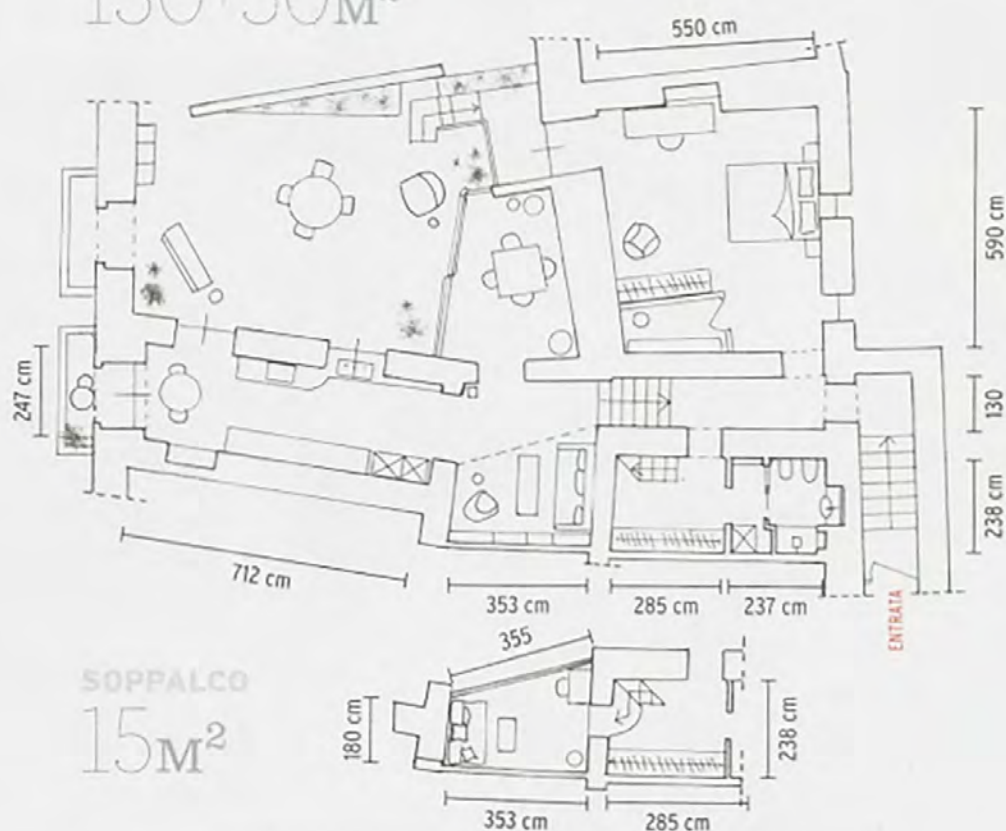

PRIMO LIVELLO + TERRAZZA

130+50M²

SOPPALCO
15M²

disegni Sofia Marella

*Trachelospermum
jasminoides*

COME UN QUADRO
Le arcate di pietra
incorniciano la
vista, donando un
ulteriore tocco di
poesia alla casa...