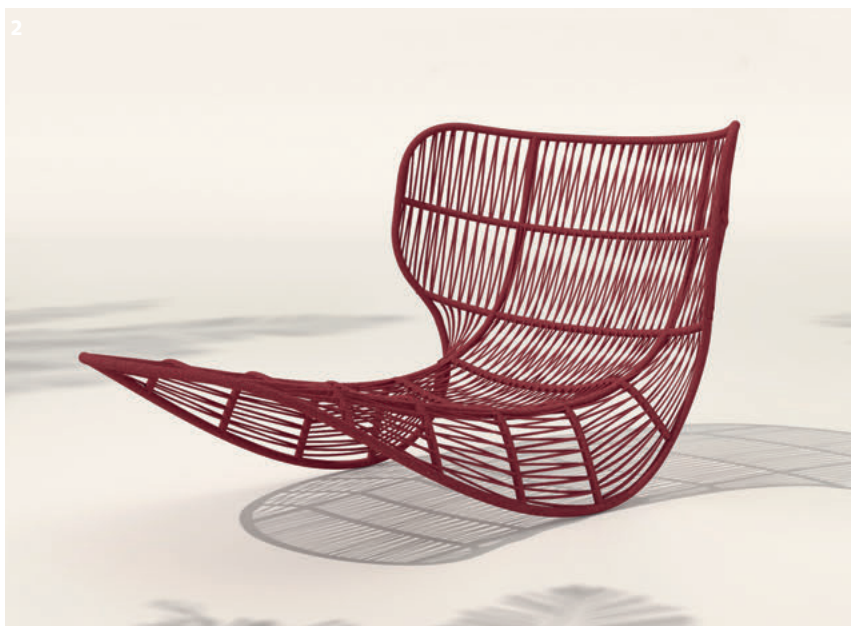

POOL & BADETEICH

1 Dieser Edelstahlpool wurde auf Stahlstützen am Hang gebaut. Ein fahrbares Holzdeck fungiert dabei als Abdeckung und bietet somit zusätzliche Nutzfläche. *F Design Landscape AG, www.f-design-landscape.ch*

2 Das Design der Schaukelliege «Panama» von Ludovica und Roberto Palomba ist inspiriert von Palmen, deren grossen Blätter sanft in der Sommerbriese wiegen. *Talenti, www.talentispa.com*

3 Schicker Schattenspender: Der Schirm «Bistrò» ist kariert und kann mit Sitzelementen und Beistelltischen der Serie «Clique» ergänzt werden. *Paola Lenti srl, www.paolalenti.it*