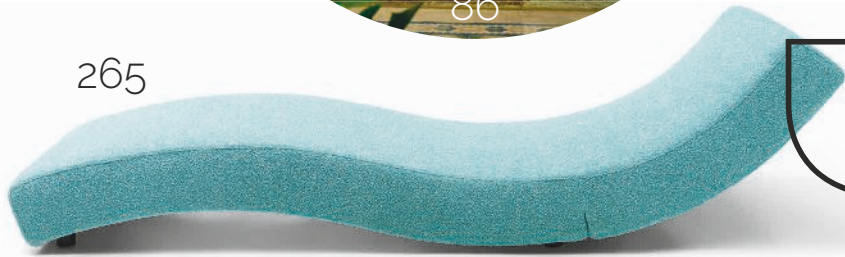

265

APRIL - MEI 2024

122

PREVIEW

3D-EFFECT

Kleur- en textuureffecten die aan de haal gaan met het perspectief. Even er omheen lopen, dan maar.

Pixel-kapstok Afval Afval 40x40 van Piet Hein Eek, na Dutch Design Week nu ook in Milaan.

Wandlamp Calamaio van Oluce is zwenk- en draaibaar, maar blijft een streepje tegen de muur.

Chaise longue Linea van Francesco Rota voor Paola Lenti, de rugleuning is verstelbaar in twee posities.

LIEF VOOR DE ZEE

Materiaal dat bewust wordt hergebruikt, eindigt niet als microplastic in zee, maar als zomers meubel aan zee. Daar wordt alles beter van.

Van links naar rechts en boven naar beneden: Kong is een medaillonversie van de klassieker van Emeco, ontworpen door Philippe Starck van gerecycled aluminium, € 2775. • Kussenstoel Pod van Paola Lenti is van recyclebaar polyethyleen gemengd met polyestervezel, 123 x 100 x 70 cm (lxbxh), € 2700. • Innovatief: stoel Fiber van Iskos-Berlin voor Muuto is van 100% gerecycled plastic en houtvezels, € 390. • Buitentafel 70/70 van Taf Studio voor Muuto heeft een tafelblad van FSC-gecertificeerd sapeli-mahoniehout, 225 x 90 x 74 cm (lxbxh), € 2995. • Lamp Ulli van Fermob is een draagbare, oplaadbare lamp die gedemonteerd en gerepareerd kan worden, 18 x 30 cm (Øxh), € 130. • Barkruk 111 Navy van Emeco bestaat uit 170 PET-flessen, € 600. • Bank Pod Platform van CRS voor Paola Lenti heeft een onderstel van mat gelakt roestvrij staal. De vulling kan worden gerecycled, 230 breed, v.a. € 5840. • De Ocean Bench van Jørgen & Nanna Dietzel voor Mater is gemaakt van gerecyclede visnetten en hergebruikt hard plastic in de nieuwe kleur burnt red, 157 cm breed, € 1500. • Daarbij hoort de Ocean Table, ook van Jørgen & Nanna Dietzel voor Mater, 140 x 70 x 74 cm (lxbxh), € 700.