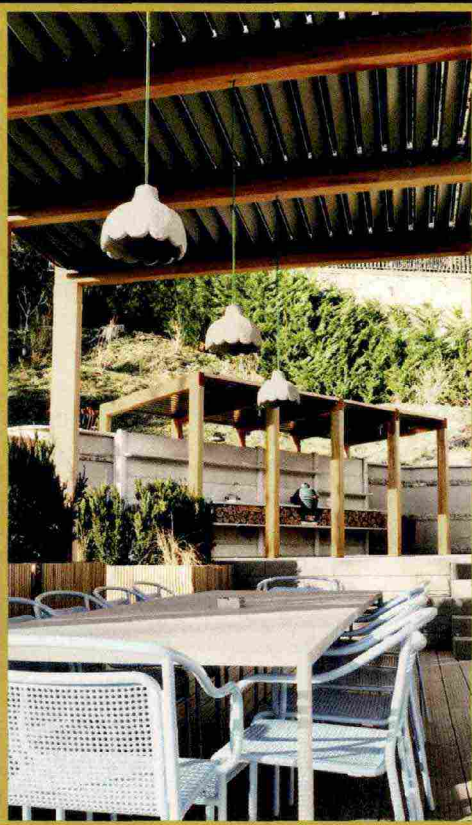

## LA CASA ESTERNA

**INGRESSO, SALOTTO, CUCINA: IN UNA VILLA AI PIEDI DELLA COLLINA TORINESE, LE STANZE SI SPOSTANO IN GIARDINO**

Vivere all'aperto è un sogno di libertà che fa parte dell'uomo. A Villa Sassi, residenza privata ai piedi della collina torinese, è stato realizzato un progetto che porta all'esterno gli spazi di una casa. Così il giardino è stato suddiviso in vere e proprie "stanze", organizzate in base a chiare esigenze funzionali. Il cancello si apre su un ampio piazzale d'ingresso, tra aceri corallini, tassi e bossi. Percorrendo il vialetto, si arriva nella zona pranzo, una pergola con portali in legno di cedro e frangisole orientabili, capaci di garantire ombra e frescura, anche