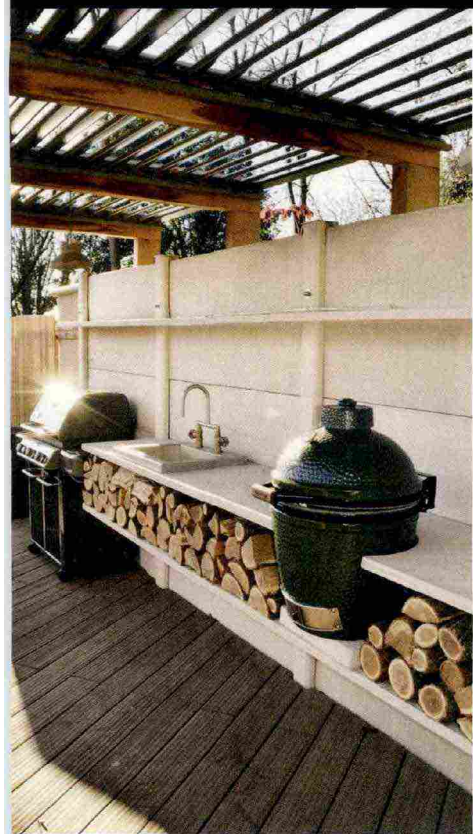

## LA CASA ESTERNA

**INGRESSO, SALOTTO, CUCINA: IN UNA VILLA AI PIEDI DELLA COLLINA TORINESE, LE STANZE SI SPOSTANO IN GIARDINO**

Vivere all'aperto è un sogno di libertà che fa parte dell'uomo. A Villa Sassi, residenza privata ai piedi della collina torinese, è stato realizzato un progetto che porta all'esterno gli spazi di una casa. Così il giardino è stato suddiviso in vere e proprie "stanze", organizzate in base a chiare esigenze funzionali. Il cancello si apre su un ampio piazzale d'ingresso, tra aceri corallini, tassi e bossi. Percorrendo il vialetto, si arriva nella zona pranzo, una pergola con portali in legno di cedro e frangisole orientabili, capaci di garantire ombra e frescura, anche

nei mesi più caldi.

Al di là di una siepe con fioriere in muratura si apre il salotto, arredato con un occhio molto attento al design: vi troviamo divanetti, poltroncine, un ombrellone, vari pouf colorati e perfino un caminetto a bioetanolo rivestito in legno di cedro, che conferisce all'intero ambiente un'atmosfera molto particolare. Ma la più grande sorpresa è forse la cucina outdoor: lavandino, piani di lavoro, barbecue. I frangisole orientabili in alluminio verniciato, identici a quelli della zona pranzo, permettono una chiusura totale della copertura: con questo accorgimento è possibile usare la cucina, anche nelle mezze stagioni. Ai più piccoli è stata dedicata l'area dietro casa: qui, sopra un rivestimento di erba sintetica, troviamo uno spazio attrezzato con alcuni giochi senza tempo, che hanno deliziato bimbi di tutte le generazioni: gli anelli, le corde per arrampicarsi, l'altalena, la casa in miniatura.