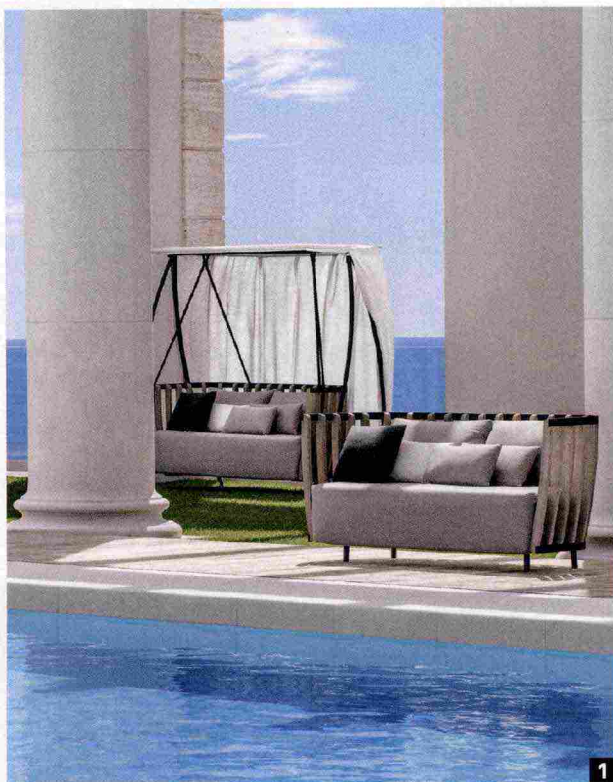

ARREDO

PARASOLE, LAMPADE, SEDIE, TAVOLI, DIVANI E SPAZI WELLNESS DAL DESIGN CONTEMPORANEO, PERMETTONO DI ARREDARE E PERSONALIZZARE I NOSTRI GIARDINI

1

1. DESIGN WATERPROOF

SWING È UNA DELLE NOVITÀ DELLA COLLEZIONE DI **ETHIMO**. NASCE DALL'IDEA DI **PATRICK NORGUET**. IL SISTEMA È PENSATO CON UN GIOCO DI RIPETIZIONI DELL'ELEMENTO TEAK. GLI ELEMENTI IN LEGNO SONO FISSATI SU UNA STRUTTURA IN ALLUMINIO LEGGERA E I CUSCINI SONO RIVESTITI CON TESSUTI WATERPROOF.

www.ethimo.it

4. PARASOLE PURO ED ESSENZIALE

IL PARASOLE **OMBRA**, COME UNA FOGLIA, PROTEGGE CON DISCREZIONE DAI RAGGI DEL SOLE. IL SUO DESIGN È ESSENZIALE E FUNZIONALE. È FORMATO DA DUE SEMICERCHI, RIVESTITI IN TESSUTO, INDIPENDENTI, INCLINABILI E ORIENTABILI, APPLICATI SU UNA STRUTTURA IN ALLUMINIO VERNICIATO REGOLABILE IN ALTEZZA.

www.paolalenti.it

5. PADIGLIONE WELLNESS

WATER WELLNESS WAZEBO È UN PICCOLO MINI PADIGLIONE WELLNESS PER LA DOCCIA. LA STRUTTURA APERTA È IN METALLO E LA PEDANA È COMPOSTA DA DOGHE IN LEGNO. DI SEMPLICE INSTALLAZIONE, PUÒ ESSERE APPOGGIATO SU QUALSIASI TIPO DI SUPERFICIE, ANCHE DIRETTAMENTE SUL PRATO.

www.zucchettikos.it