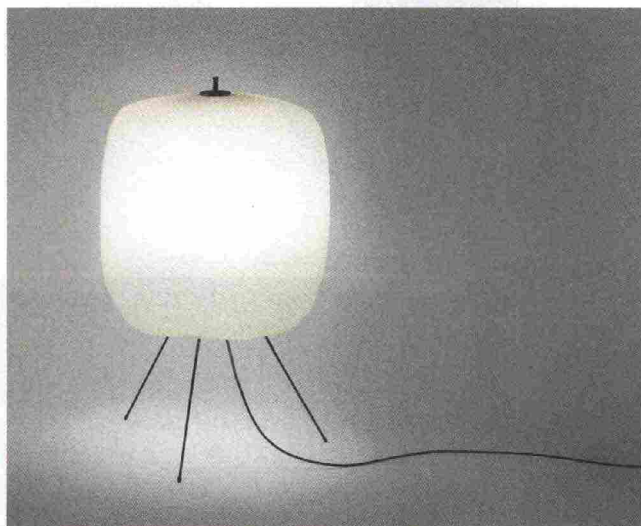

#### ARIA PULITA ASSICURATA

Grazie all'utilizzo dell'alluminio, le verande **Schüco** possono raggiungere notevoli dimensioni. I sensori integrati, che regolano automaticamente apertura e chiusura dei serramenti in base a umidità e temperatura dell'aria, assicurano, inoltre, un ambiente salubre e confortevole.

#### OMBRELLO TROPICALE

Con una forma caratteristica a ombrello e ampie foglie verde brillante, il **Ficus lyrata** è sicuramente una delle piante d'appartamento più scenografiche. Attenzione però, perché richiede molte cure.

#### LAMPADA OUTDOOR/INDOOR

**Shoji** è una lampada da terra resistente agli agenti atmosferici. Realizzata con corda in poliestere semitrasparente, esibisce la base in acciaio inox verniciato in nero. Disponibile sia per interni sia per esterni, la lampada presentata da **Paola Lenti** è alimentata a led.  
[www.paolalenti.it](http://www.paolalenti.it)