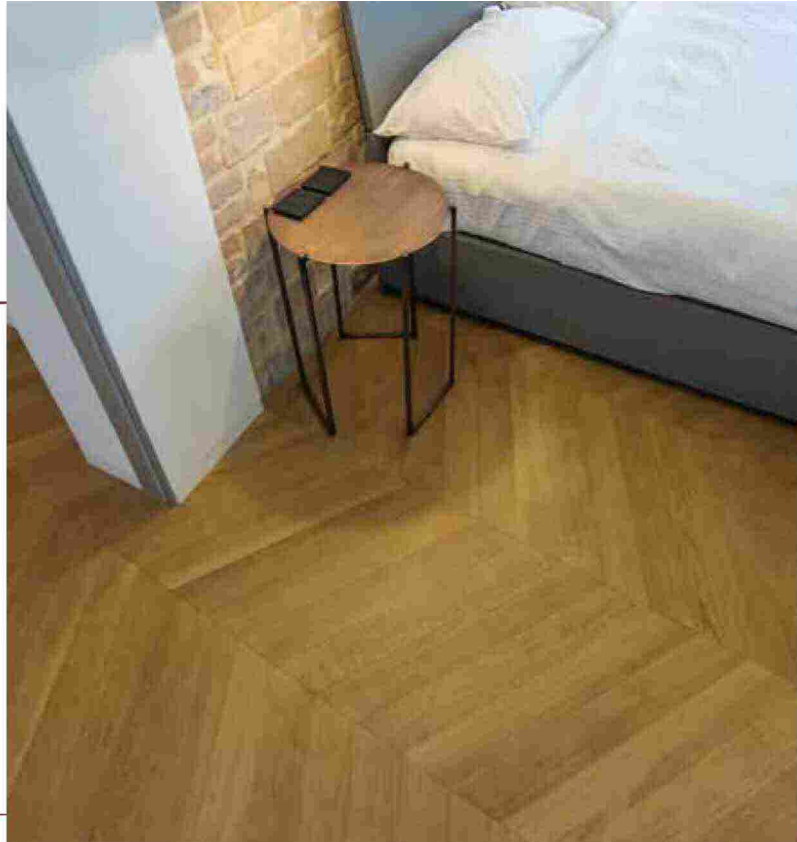

### ■ IL CALORE DELLA NATURA

IN UN APPARTAMENTO TRA  
LE SPLENDEDE CALLI DI  
VENEZIA, **BERTANI LEGNO**  
**SPA** HA POSATO IL PAVIMENTO  
CHE SI VEDE IN FOTO. UNA  
SOLUZIONE IN ROVERE A  
SPINA DI PESCE UNGHERESE,  
TINTA NATURALE CON UN  
LISTELLO LARGO 9 CM.  
[www.bertanilegno.com](http://www.bertanilegno.com)

### ■ MODULI ELEGANTI

CREATO IN COLLABORAZIONE  
CON PAOLA LENTI,  
**PERIGAL** PRESENTA  
FORME GEOMETRICHE  
INUSUALI E PENNELLATE  
DI COLORE CHE LASCIANO  
VISIBILI LE VENATURE DEL  
LEGNO. DISPONIBILE IN  
PIÙ COLORAZIONI, TRA CUI  
QUELLA OTTANIO (IN FOTO).  
[www.listonegiordano.com](http://www.listonegiordano.com)