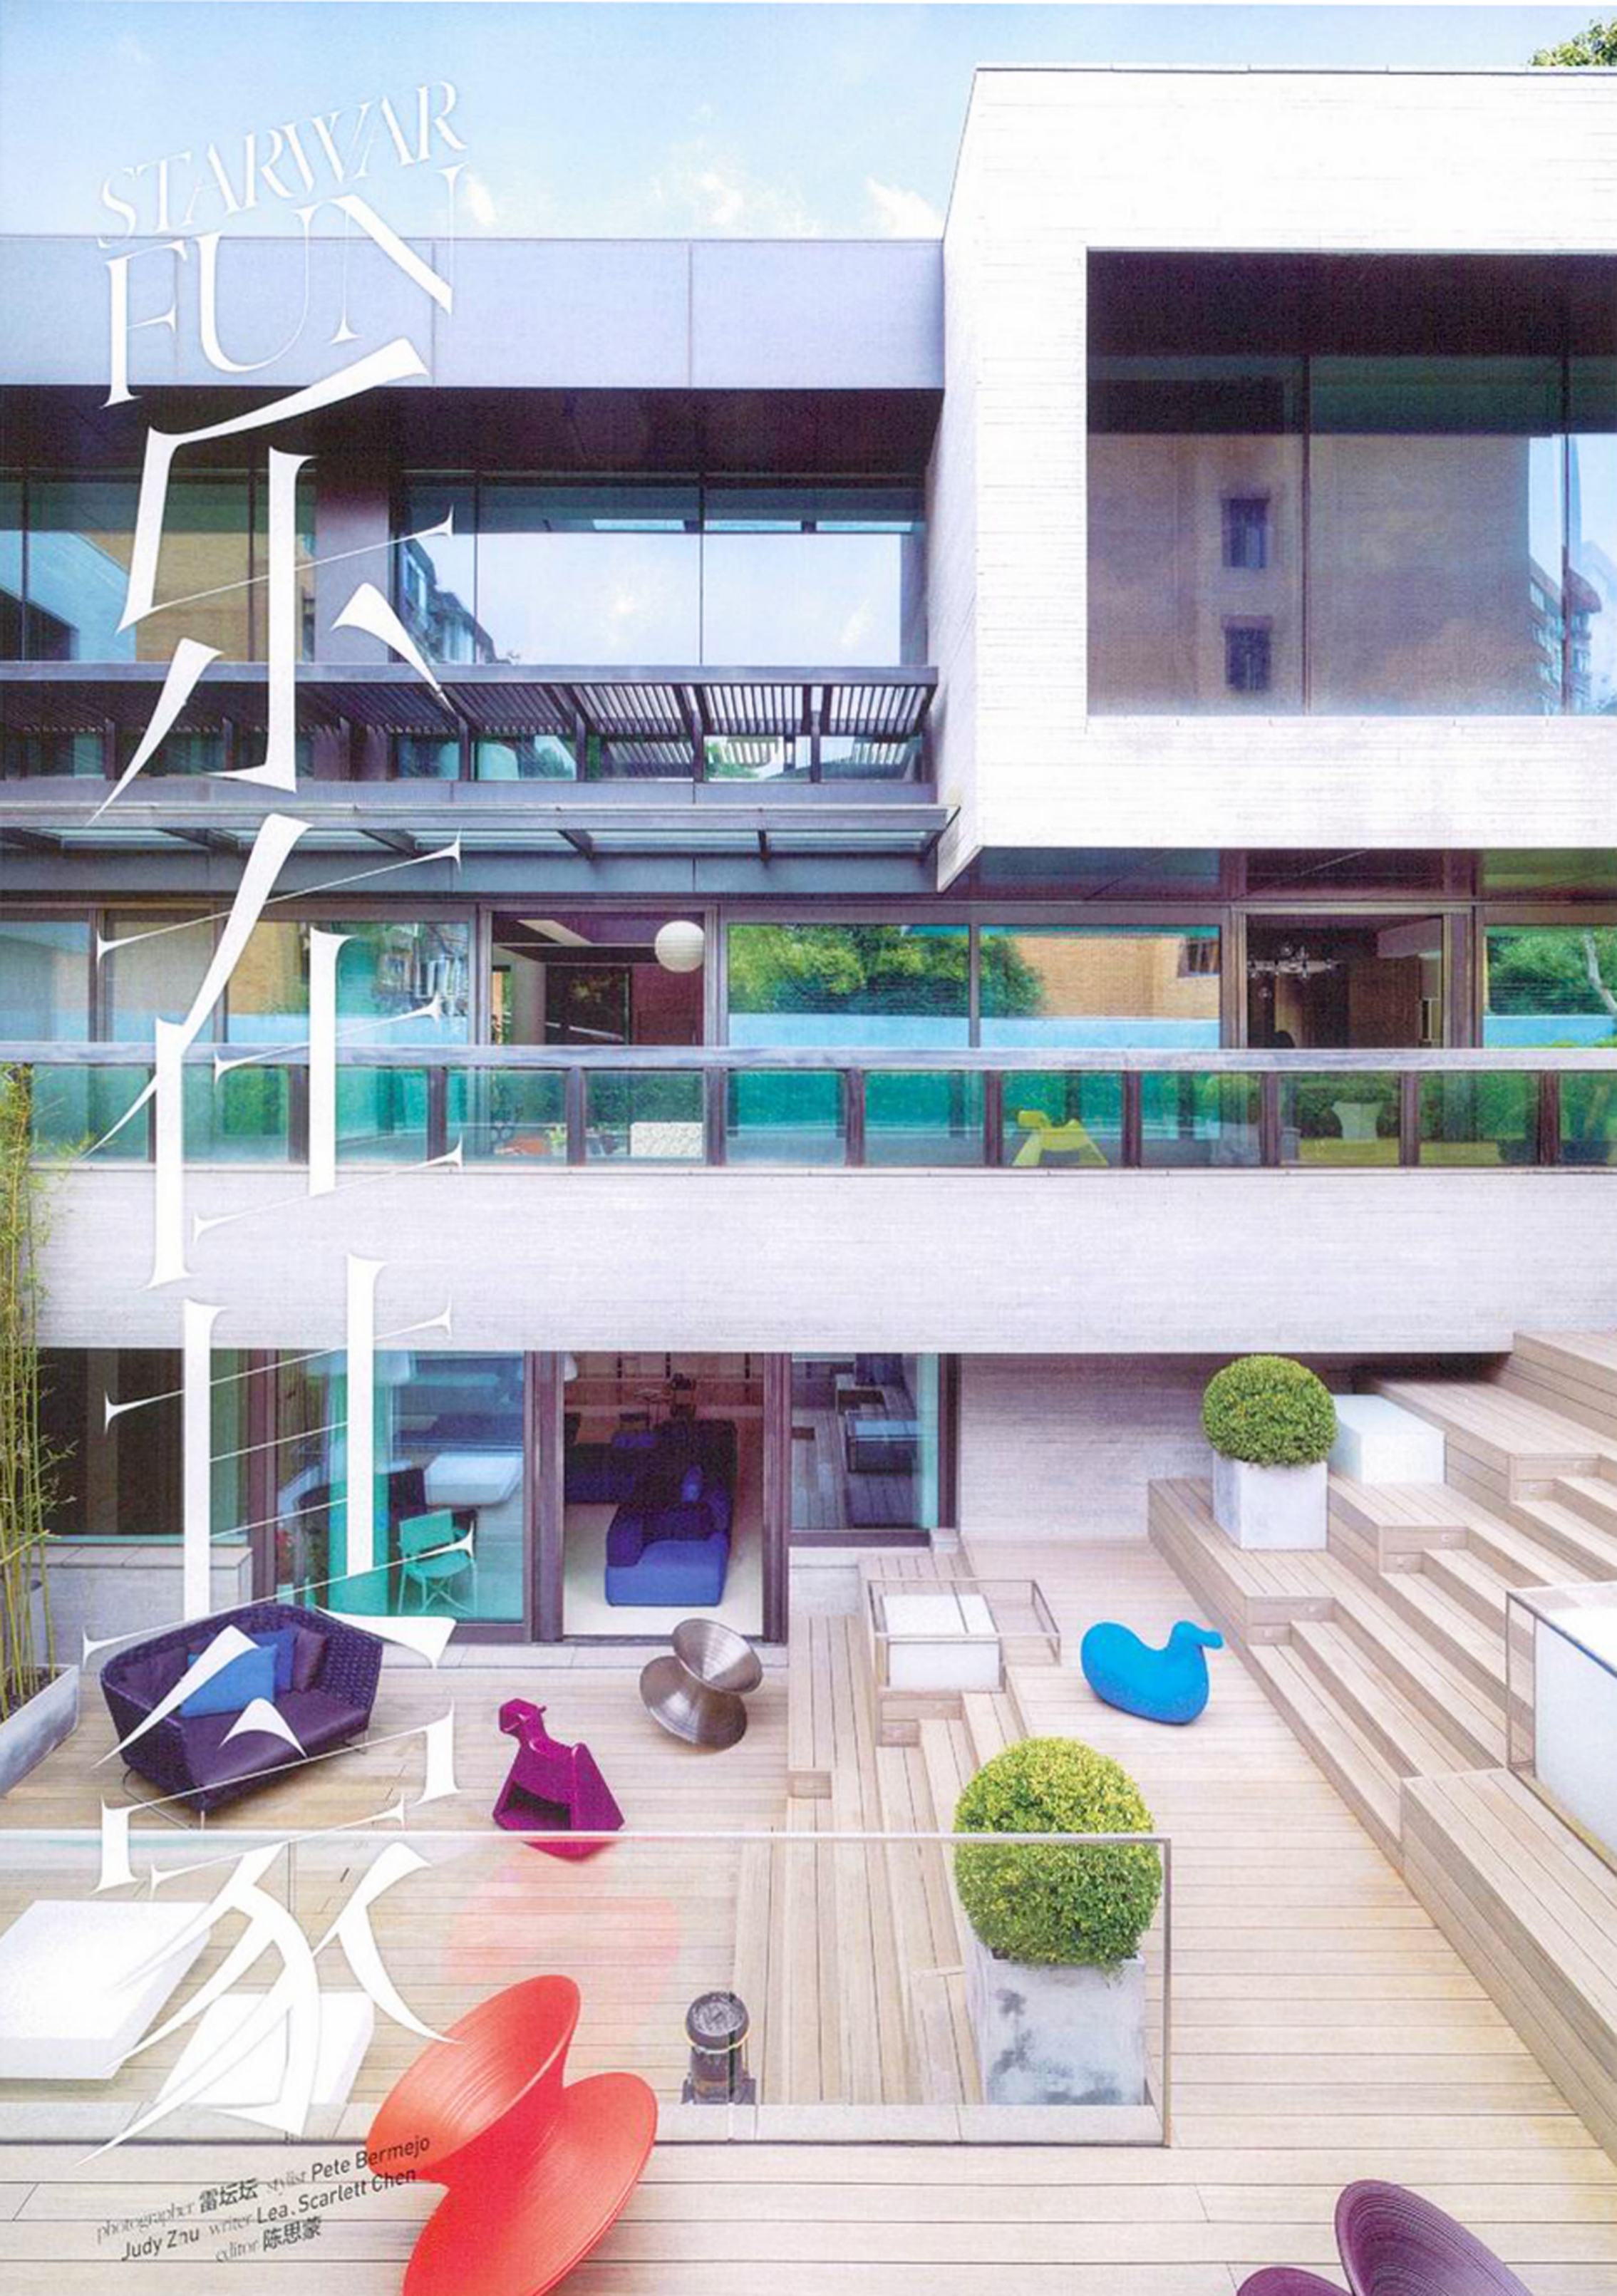

STARIWAR  
FUN

星  
野

野  
野

野  
野

野  
野

野  
野

photographer 雷坛坛 stylist Pete Bermejo  
Judy Zhu writer Lea, Scarlett Chen  
editor 陈思蒙

对页下沉式花园,通过一层楼大玻璃  
与地下一层的娱乐空间无缝对接。  
左边的Ari户外沙发来自Glovia  
Lenti,与它相对的紫色摇马是来  
自Voncom的Fosinante弩马,中景  
处的白色户外发光茶几同样来自  
Vondom,右边蓝色的小座椅是来  
自Meloo的Dodo渡渡鸟,近景处,橘色  
陀螺椅来自Magis。  
本页一层的滑梯区域位于主入口的  
正对面,打开入户门后,此番景象即  
映入眼帘,灰色地毯“微光”来自佳  
布尔,滑梯旁的紫色矮墩来自B&B  
Italia,与它相对的大型红色储物盒来  
自Magis,它后面的镂空小茶几和窗  
台上摆放的黑色烛台均来自Moooi,  
近景处摆放的是Roche Bobois罗奇  
堡著名的“麻将沙发”(Mah Jong)。

在这个拥有“星战”主题  
私人影院的家里,主人跟他们的  
孩子一样童心满溢,  
每一天都享受着快乐与爱!