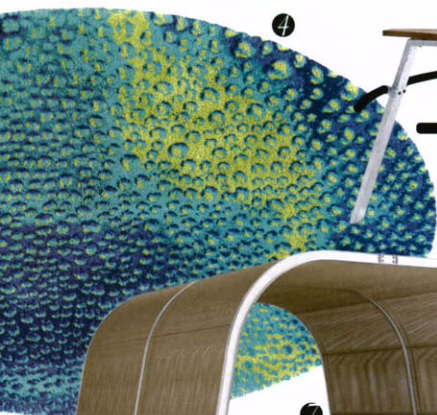

没有时间外出旅行度假也不要紧,淘些“度假风”的户外家具,将各地风情打包回家,足不出户在家度假吧!

Outdoor Fun 在家“度假”

writer Kevin, 王井 edit 宋杨

激情巴西

1. COSTA系列长桌 桌面上的线性镂空设计易于控水和清洁, 20余种颜色可供选择。Fermob 价洽店内 2. 维斯恩户外长凳 长凳由涂粉末漆钢制成, 结实耐用, 易于护理。宜家家居 ¥199 3. 彩色编织座椅 经典造型搬至户外, 由漆面金属框架和人造纤维制成, 同时增添了更加明快的配色。Roche Bobois 罗奇堡 ¥11200 4. Ensombra阳伞 全身金属材料, 充满现代感, 使用者可以根据需求调节伞顶的开放幅度, 令夏日户外生活更加惬意。Gandia Blasco 价洽店内 5. 编织花器组合 采用手工工艺编织而成, 绳线材料应用在花器中显得时髦又新颖。Moroso 新品未定价 6. LEAF系列躺椅 全身由涂漆钢条制成, 优雅的流线配合镂空设计, 使用时可放置配套皮质软垫, 共有白、咖啡、绿三种颜色可供选择。Arper ¥12300 7. 多色地用面料 本款面料专为户外设计, 采用原液染色腈纶, 厚重耐用, 共34种颜色供顾客随意搭配。Kettal 从 H.N.LIN 空间美术馆 价洽店内 8. 金属结构坐凳 全金属材料与镂空造型使坐凳现代感与工业感兼具, 在户外放置既美观, 又实用。Zara Home ¥440 9. 多材质单人沙发椅 采用镂空的钢材作为外部框架和扶手, 靠垫则有麻布和麂皮两种面料可供选择。Diesel Living 新品未定价 10. Sika花器 系列中的花盆, 花瓶, 碗皆为不同的形状和尺寸, 螺旋状的绳线结构模仿了陶瓷盘中盘条的造型。Paola Lenti 从 H.N.LIN 空间美术馆 ¥2300起 11. 圆柱形边几 白色大理石台面与铝网框架在庭院中显得十分百搭, 台面下方别出心裁地安装LED灯, 更便于在户外夜间使用。Roche Bobois 罗奇堡 ¥21700起

灵感源于自然的流线型家具
与露天的环境更契合,
让你与大自然更近一步!

摩登自然风

1 Alma Planter花瓶 灵感来源于日本传统的折纸艺术 优雅又飘逸。Vandom 约¥5310 2 Trés Chic 躺椅 用防潮防腐的柚木与防锈处理的不锈钢结合。光滑弯曲S造型躺椅是全系列的标志性设计款式。可选配枕头软垫。Lexington莱克星顿 ¥31330起 3 TIGMI户外沙发 结合了沙发和遮阳屏障的TIGMI。在为你提供最大舒适度的同时,也给你带来既是室内也是户外的双重享受。DEDON ¥66490 4 AGUA露珠地毯 像是一朵飞溅的水花,足不出户也能潜入大西洋的海底。Abyss&Habidecor 碧比丝 ¥5180 5 Abachus户外立桌 座椅与桌子聪明的整合,简约款的造型成为户外漂亮的一景。Extremis from H.N.LIN 空间美学馆 ¥50400 6 Canasta椅 设计师用宽大的聚乙烯纤维编织出格外大尺寸图案,传统的编织图案搭配创新的现代处理手法。B&B Italia 价店内 7 Cabanne遮阳篷 可以放在院子与其他产品组合搭建出一片清凉的荫庇。Paola Lenti from H.N.LIN空间美学馆 ¥805000 8 索文转LED太阳能台灯 无需电线,插头,方便使用,太阳能面板将阳光转化为电能,节省你的能源消耗。宜家家居 ¥99 9 56h座椅 贝壳造型的户外座椅为家里吹来了海洋风。Driade from H.N.LIN空间美学馆 价店内 10 Trés Chic酒车 用轻盈弯曲的表面和放射形车轮与简洁线条形成对比。Lexington莱克星顿 ¥28470 11 Gorgona桌 流线型的桌身仿佛一朵盛开的水花。Visionnaire 价店内 12 PARK高迪公园 地毯图案取自建筑师高迪的马赛克作品,为你的家带来巴塞罗那的迷人魅力。Abyss&Habidecor 碧比丝 ¥7200 13 Cute Cut 茶几 由聚酯树脂和玻璃纤维制成,圆滑曲线型的外形仿佛是刚从海边刚捡回来的鹅卵石。Roche Bobois 罗奇堡 ¥35600

4

5

6

7

8

9

10

无论沙发还是桌几小，粗线条的藤条
配合随性的编织方法用在户外，
轻巧又兼顾美观。