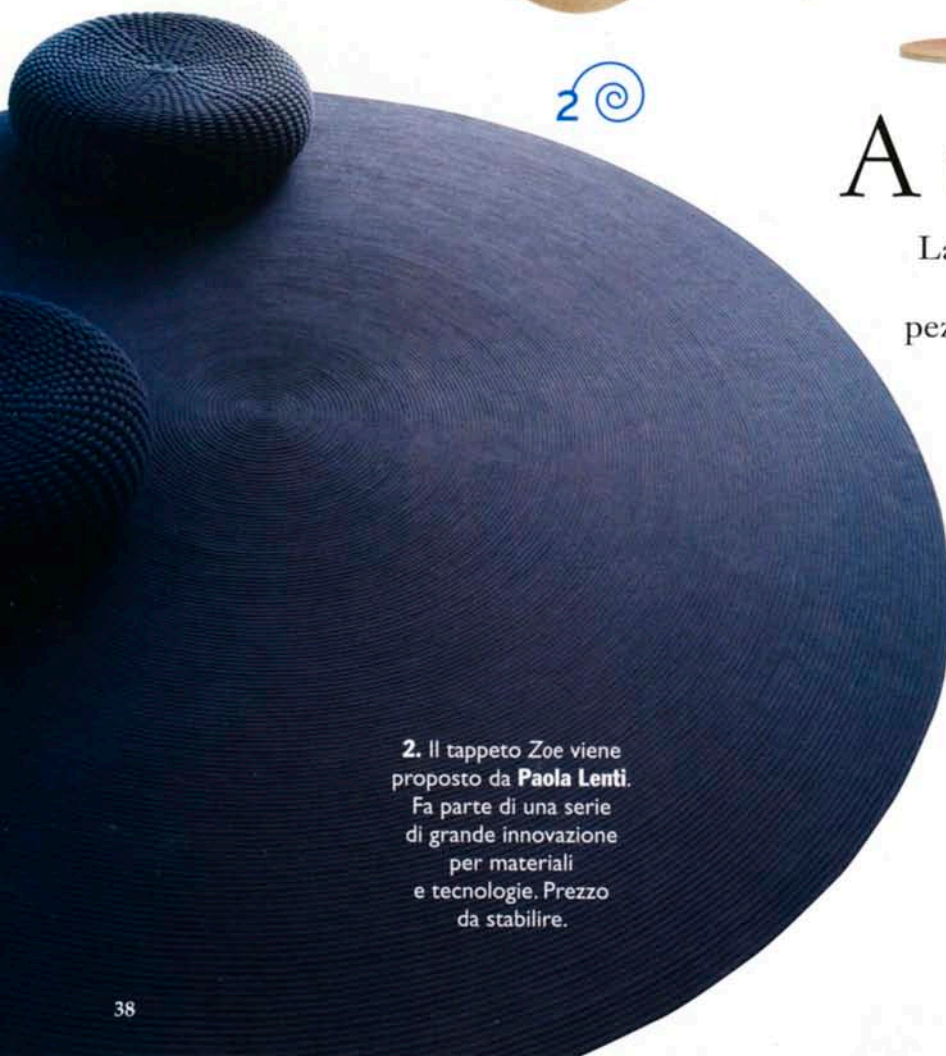

Le suggestioni del design
negli oggetti scelti da AD

1. Lampada-scultura a sospensione in legno di betulla *Bau* di Vibeke Fonnesberg Schmidt per **Normann Copenhagen**. Il prezzo parte da 190 euro.

2. Il tappeto *Zoe* viene proposto da **Paola Lenti**. Fa parte di una serie di grande innovazione per materiali e tecnologie. Prezzo da stabilire.

A tutto tondo

La forma circolare domina negli arredi e ispira pezzi **versatili** e innovativi

S fere, cerchi, cilindri: le forme tonde stimolano la fantasia dei designer e trionfano ovunque. Ecco lampade dorate prive di lampadine, grazie alla tecnologia led, ma anche luci tempestate di cristalli che cambiano colore, per offrire il beneficio della cromoterapia. Linee circolari disegnano anche i contorni di tappeti in materiali pregiati e tecnologici, caratterizzano tavoli, pouf-contenitori, sedute e strutture divisorie da assemblare a piacere. □