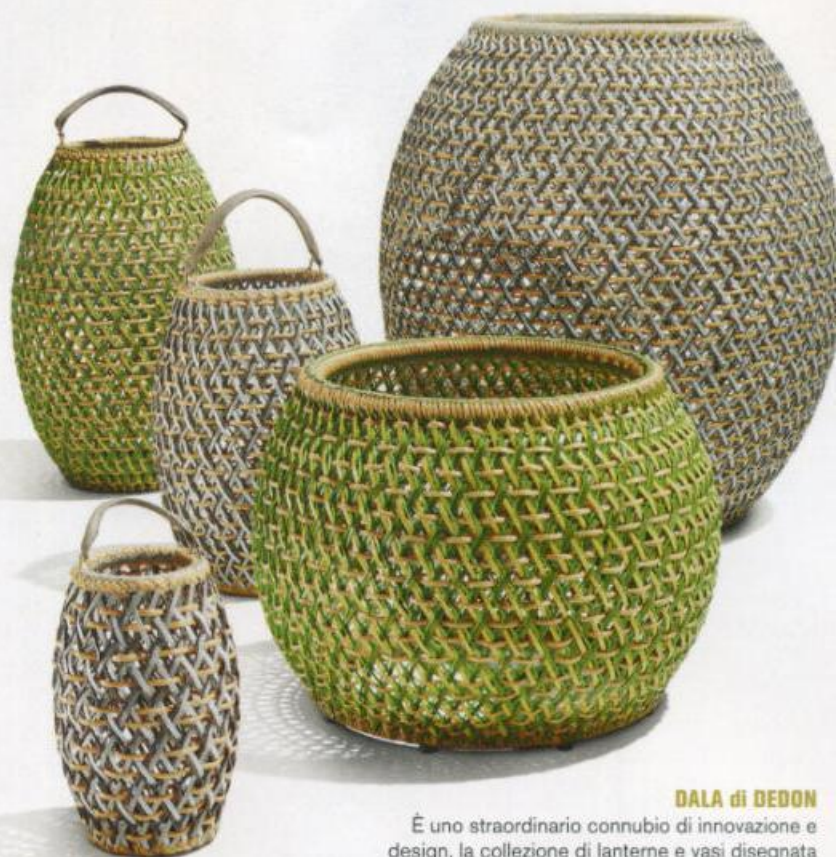

GREENERY di VERDE PROFILO

Una quinta scenografica di verde verticale autoportante, per indoor e outdoor. Realizzata in collaborazione con **Paola Lenti**, è dotata di un sistema d'irrigazione a scomparsa e può essere realizzata anche in versione bifacciale, con piante decorative, erbe aromatiche e ortaggi.

DALA di DEDON

È uno straordinario connubio di innovazione e design, la collezione di lanterne e vasi disegnata da Stephen Burks. Ogni pezzo è realizzato intrecciando, su una struttura in alluminio espanso, l'innovativa fibra realizzata da Dedon riciclando il packaging di alimenti e bevande.

*Elementi scenografici
vestono giardini e terrazzi,
a ogni ora del giorno*

CIRCUS di OFFECCT

Con le differenti altezze e i diversi diametri dei pezzi che la compongono, la collezione firmata dal duo di designer di Formjord reinventa la destinazione d'uso degli ambienti che la ospitano. Ogni pezzo è realizzato in metallo laccato.