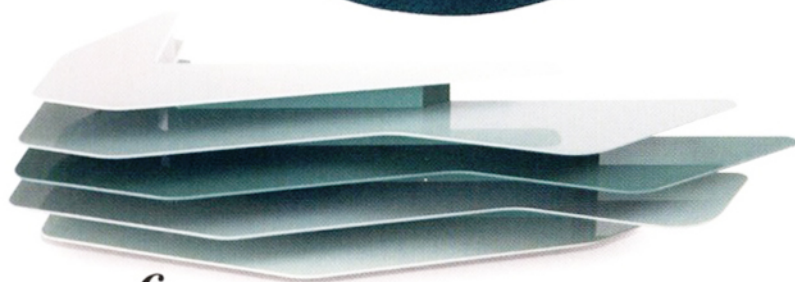

1

2

3

6

5

4

1. Feito de fibra de Aquatech, material tecnológico preferido da designer Paola Lenti, o tapete Zoe vai bem tanto no interior quanto no exterior da casa. Executado sob medida até 5 m de diâmetro, está à venda na Casual Móveis. 2. De Broberg & Ridderstrale para a Klong, a luminária de mesa Bumble (24 x 36 cm<sup>o</sup>), de linhas orgânicas, é de vidro soprado, alumínio e fonte de LED. Sai por 726 dólares na Royal Design. 3. Divertido, o mimoso pote The Zoo-Duck (16,6 cm de altura) mistura cristal e porcelana. Criado por Jayme Hayon para a Baccarat, pode ser achado na Candela Luz. 4. Da linha

Gemini, concebida pelo Unstudio para a Artifort, a poltrona com estrutura de aço laqueado (80 x 82 x 88 cm<sup>o</sup>) e a mesa auxiliar com tampo de carvalho maciço (32 x 32 x 40 cm<sup>o</sup>) permitem customizar as combinações dos padrões têxteis. Por 2 913 dólares e 776 dólares, respectivamente, na Northern Icon. 5. Pontuada de fúcsia, a capa para almofada de gabardine Haus for Fun (40 x 40 cm) está à venda por 50 reais na Mobly. 6. Toda em camadas, a moderna bancada auxiliar Frank (frente: 1,8 m x 35 cm x 51 cm<sup>o</sup>; lateral: 96 cm x 39 cm x 51 cm<sup>o</sup>), do Estudiobola, leva MDF com laca de alto brilho. A partir de 8 290 reais.