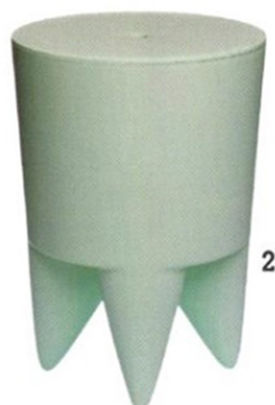

## Brisa suave e boas vibrações

Cores vivas, traços descontraídos e muito charme preenchem espaços inspirados na natureza

2

1

3

1 ■ Sofá **Itapuã**, de três lugares, feito de madeira Pinus, espuma D28 e revestido de tecido misto, (210 x 90 x 74 cm). R\$ 3.799, na Oppa.

2 ■ Banquinho **Bubu**, de polipropileno, (44 x 33 cm). R\$ 450,

na Westwing.

3 ■ Mesa lateral **Skyfolding**, com estrutura de alumínio e tampo de madeira Cumarú, Muiracatiara ou Sucupira. R\$ 870 a de 45 x 40 cm; e a partir de R\$1070 a de 50 x 60 cm. Na

Donafior Mobília.

4 ■ Pufe **Baluarte** Confetes, de espuma D28 e revestimento de sarja, (60 x 60 x 18 cm). R\$ 499, na Oppa.

5 ■ **Potiche** azul com pássaro, de cerâmica, (16,5 x 16,5 x 42,5 cm). R\$ 552, na Lyor.