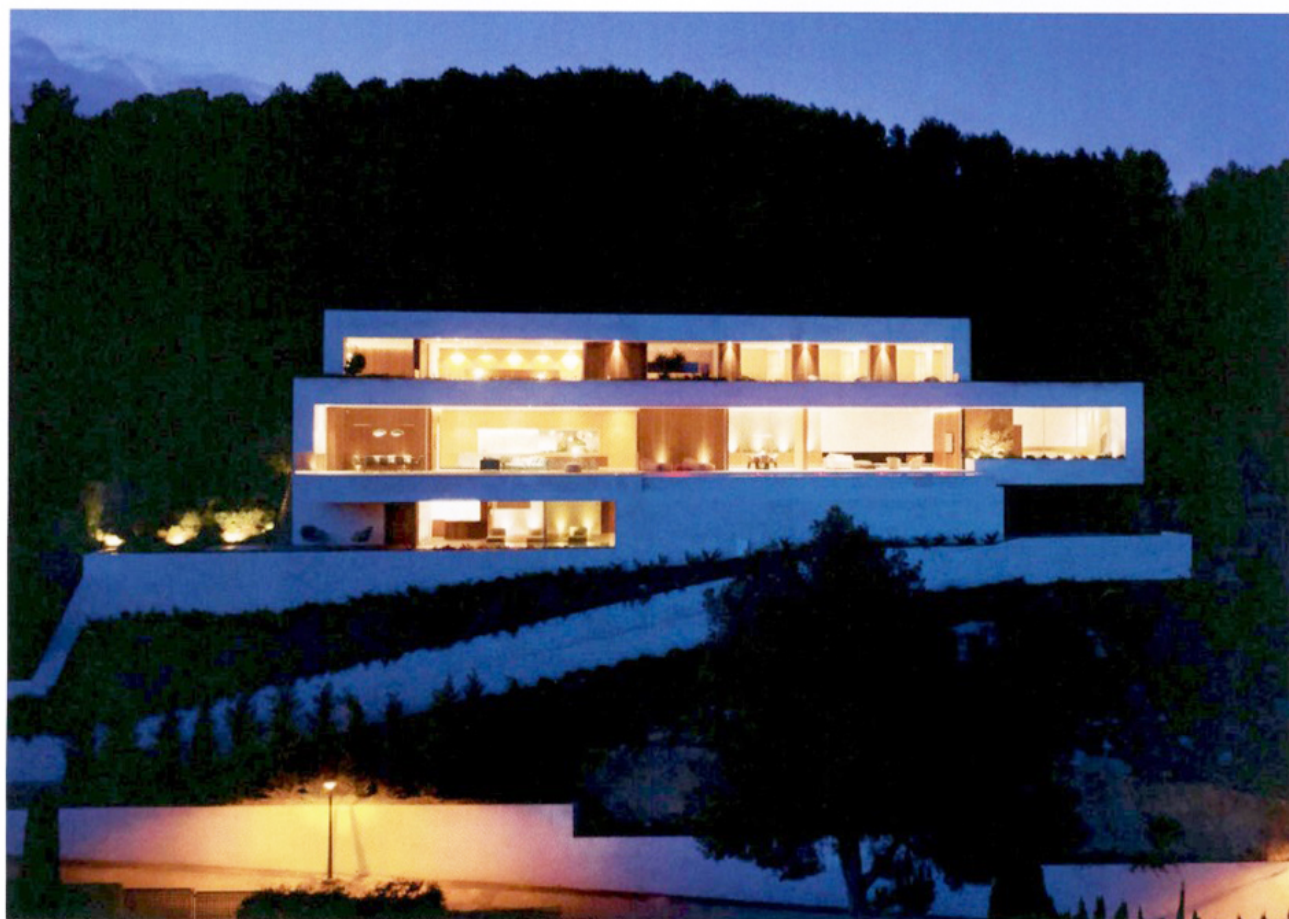

En verano, la fachada acristalada se abre completamente y las fronteras entre el interior y el exterior se desdibujan comunicando ambos ambientes. El amplio salón se extiende hasta la terraza donde una espectacular piscina exterior es protagonista del espacio. Los pavimentos exteriores de las zonas públicas son de mármol gris Zarcí abujardado y cepillado. Las dos piscinas de la casa están acabadas en microcemento blanco marfil.

*Un vistazo a la piscina exterior  
narra la historia del luxury living*

SON VIDA

*El espacio spa cuenta con todo lo necesario  
para los días de invierno*