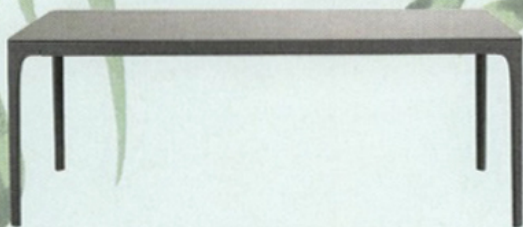

Chaise en rotin, collection 'Dutchbone',  
3 Suisses, 169 euros.

La 'Table de pique-nique' iconique  
d'Extremis fête son 15<sup>e</sup> anniversaire  
(L 147 x l 95 x h 74 cm), à pd 3 800 euros.

Chaise à accoudoirs 'Mood', modèle  
'Stone' en gris léger, design Studio  
Segers, Tribù, 725 euros.

Table 'Portofino' avec plateau en pierre de lave,  
Paola Lenti (L 205 X l 100 X h 75 cm), 15 052 euros.

Chaise de la collection 'Leo',  
Vincent Sheppard, à pd 670 euros,  
coussins compris.

Table de la collection 'Play'  
(L 274 x l 99 x h 75 cm), Ethimo,  
à pd 1 900 euros.

Table et chaises de la collection 'Swing', en teck décapé et  
aluminium, design Patrick Norguet (L 190 x l 90 x h 75 cm),  
Ethimo, à pd 629 euros par chaise et de 2 665 euros pour la table.