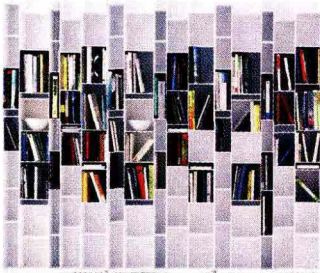

SOHO/  
Marazzi

RANDOM/ MDF Italia  
Design: Neuland Industriedesign

ROCCS/ Vitra  
Design: Ronan & Erwan Bouroullec

S TABLE/ MDF Italia  
Design: Xavier Lust

DECORATED CONCRETE TILES/ Cho Cho San  
Design: Eileen Elliott