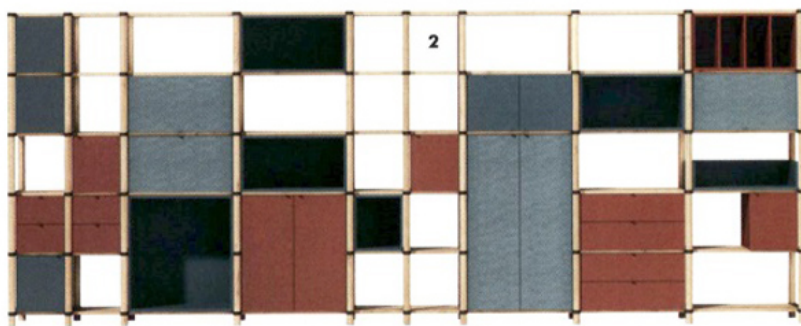

Ультракраткофокусный проектор LG HU85L с технологией UST производит изображение диагональю 90 дюймов на расстоянии всего 5,6 см от стены. На дистанции 18 см он создает внушительную картинку 120 дюймов. В новой линейке проекторов LG CineBeam 4K UHD представлены две модели — ультракраткофокусный лазерный 4K проектор Short Throw (UST) 4K UHD CineBeam Laser (модель HU85L) и светодиодный 4K проектор LG 4K UHD CineBeam LED (модель HU70L), www.lg.com/ru