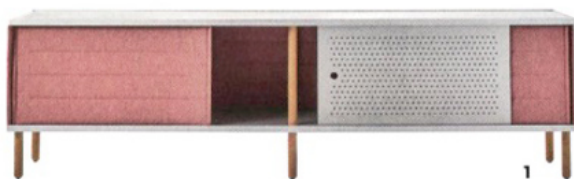

В режиме «картина» телевизор QLED Samsung The Frame 2019 демонстрирует шедевры живописи и фото из приложения «Магазин искусства». Недавно коллекция пополнилась работами Кустодиева, Моне, Сезанна и других художников из собрания Государственного Эрмитажа, а также Брейгеля, Рубенса и Ван Гога из Королевских музеев Бельгии. Сегодня владельцам The Frame доступны более 1200 произведений из лучших галерей и музеев мира: Прадо, Тейт, Уффици, Лувра, Виктории и Альберта и т. д. www.samsung.com/ru

Устройство модульного дивана Paola Lenti Move позволяет комбинировать сиденья разной глубины, от 95 до 172 см. На мягких «шезлонгах» удобно смотреть кино полулежа. www.paolalenti.it

Колонки JBL L100 Classic от Harman — обновленная версия легендарной трехполосной акустической системы, созданной в далеком 1970 году. Культовый ретро-дизайн JBL и винтажная решетка из поролона Quadrex отдают дань уважения оригинальной модели L100, сохраняя ценность теплого референсного звучания. ru.jbl.com

ДЕТАЛИ ДОМАШНИЕ КИНОТЕАТРЫ

Модульные панели-перегородки Paola Lenti Build покрыты тканью с акустическими свойствами. Конструкция панелей позволяет крепить к ним подвесные полки, разработанные для этой коллекции, www.paolalenti.it

Включать звук на полную мощность комфортнее всего в помещении с дополнительной защитой от шума.

Ультракраткофокусный проектор LG HU85L с технологией UST производит изображение диагональю 90 дюймов на расстоянии всего 5,6 см от стены. На дистанции 18 см он создает внушительную картинку 120 дюймов. В новой линейке проекторов LG CineBeam 4K UHD представлены две модели — ультракраткофокусный лазерный 4K проектор Short Throw (UST) 4K UHD CineBeam Laser (модель HU85L) и светодиодный 4K проектор LG 4K UHD CineBeam LED (модель HU70L), www.lg.com/ru