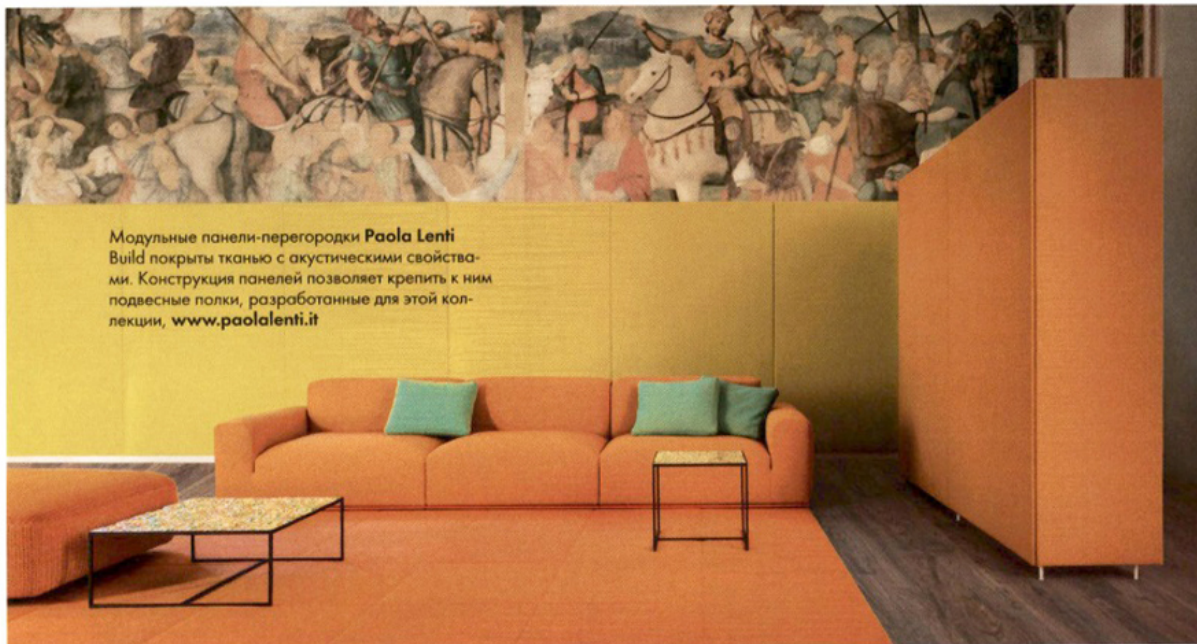

В режиме «картина» телевизор QLED Samsung The Frame 2019 демонстрирует шедевры живописи и фото из приложения «Магазин искусства». Недавно коллекция пополнилась работами Кустодиева, Моне, Сезанна и других художников из собрания Государственного Эрмитажа, а также Брейгеля, Рубенса и Ван Гога из Королевских музеев Бельгии. Сегодня владельцам The Frame доступны более 1200 произведений из лучших галерей и музеев мира: Прадо, Тейт, Уффици, Лувра, Виктории и Альберта и т. д. www.samsung.com/ru

Устройство модульного дивана Paola Lenti Move позволяет комбинировать сиденья разной глубины, от 95 до 172 см. На мягких «шезлонгах» удобно смотреть кино полулежа. www.paolalenti.it

Колонки JBL L100 Classic от Harman — обновленная версия легендарной трехполосной акустической системы, созданной в далеком 1970 году. Культовый ретро-дизайн JBL и винтажная решетка из поролона Quadrex отдают дань уважения оригинальной модели L100, сохраняя ценность теплого референсного звучания. ru.jbl.com

ДЕТАЛИ ДОМАШНИЕ КИНОТЕАТРЫ

Модульные панели-перегородки Paola Lenti Build покрыты тканью с акустическими свойствами. Конструкция панелей позволяет крепить к ним подвесные полки, разработанные для этой коллекции, www.paolalenti.it

Включать звук на полную мощность комфортнее всего в помещении с дополнительной защитой от шума.

Ультракраткофокусный проектор LG HU85L с технологией UST производит изображение диагональю 90 дюймов на расстоянии всего 5,6 см от стены. На дистанции 18 см он создает внушительную картинку 120 дюймов. В новой линейке проекторов LG CineBeam 4K UHD представлены две модели — ультракраткофокусный лазерный 4K проектор Short Throw (UST) 4K UHD CineBeam Laser (модель HU85L) и светодиодный 4K проектор LG 4K UHD CineBeam LED (модель HU70L), www.lg.com/ru