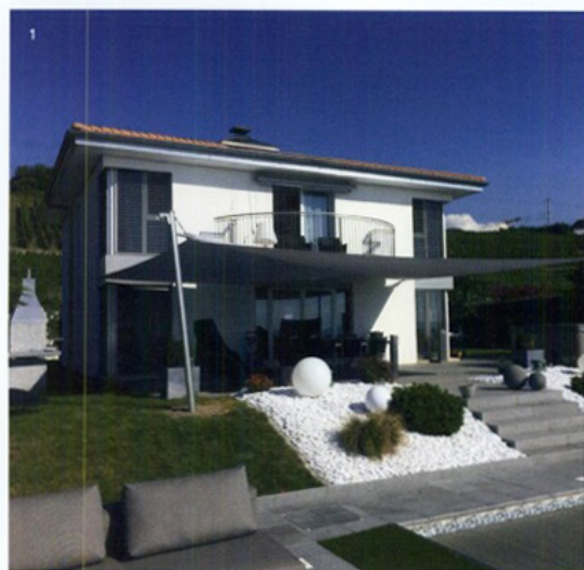

Atmosphère océane

1. Tapis pour intérieur ou extérieur, Zoe Rev, Paola Lenti. paolalenti.it
2. Siège suspendu, Outdoor Cocoon Hang Chair, Trimm Copenhagen. trimmcopenhagen.com
3. Fauteuil Dean, design Jean-Marie Massaud, Dedon. dedon.de
4. Table basse en aluminium Club, Bivaq. bivaq.com
5. Chaise de plage avec cadre en aluminium aux lignes fluides, Branch Beach Chair, Tribù. tribu.com
6. Chaise longue Saler, Gandiabrasco, gandiabrasco.com
7. Chaises empilables à accoudoirs, Lausanne, design Adrien Rovero, Atelier Pfister. pfister.ch
8. Table Rambla avec ses chaises empilables, design Martin Azúa, Mobles 114. mobles114.com
9. Lampe nomade waterproof, collection Mia, design Michel Charlot, Kettal. kettal.com
10. Fauteuil Cascade, Manutti, manutti.com

Au plus près de la nature

Transition lumineuse entre la maison et la nature environnante, vérandas, pergolas et toits de terrasse multiplient les fonctions. Des solutions originales, innovantes et décoratives pour jouer les variations d'ombre et de lumière au gré des saisons. ESTELLE DAVAL

1. PROXYLON OMBRAGE. Voile enroulable en toile high-tech équipée d'un système d'ouverture et de fermeture automatique. Dernière nouveauté: la motorisation du point abaissable. ombrage.proxylon.ch
2. SOMFY, PERGOLA. Grâce au récepteur d'éclairage avec variation, il suffit d'une simple pression sur la télécommande pour mettre en lumière la pergola ou le jardin. somfy.ch
3. RENSON, PANOVISTA. Store de protection solaire pour fenêtres d'angle qui s'intègre de manière quasi invisible dans l'architecture du bâtiment. rensonsuisse.ch
4. PAOLA LENTI, RESORT. Structure architecturale flexible pouvant être utilisée à la fois comme ombrage et pour la création de passages couverts. paolalenti.it