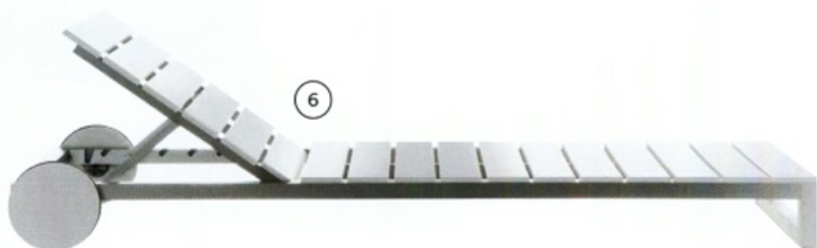

Atmosphère océane

1. Tapis pour intérieur ou extérieur, Zoe Rev, Paola Lenti. paolalenti.it
2. Siège suspendu, Outdoor Cocoon Hang Chair, Trimm Copenhagen. trimmcopenhagen.com
3. Fauteuil Dean, design Jean-Marie Massaud, Dedon. dedon.de
4. Table basse en aluminium Club, Bivaq. bivaq.com
5. Chaise de plage avec cadre en aluminium aux lignes fluides, Branch Beach Chair, Tribù. tribu.com
6. Chaise longue Saler, Gandiabrasco, gandiabrasco.com
7. Chaises empilables à accoudoirs, Lausanne, design Adrien Rovero, Atelier Pfister. pfister.ch
8. Table Rambla avec ses chaises empilables, design Martin Azúa, Mobles 114. mobles114.com
9. Lampe nomade waterproof, collection Mia, design Michel Charlot, Kettal. kettal.com
10. Fauteuil Cascade, Manutti, manutti.com

1. PROXYLON OMBRAGE. Voile enroulable en toile high-tech équipée d'un système d'ouverture et de fermeture automatique. Dernière nouveauté: la motorisation du point abaissable. ombrage.proxylon.ch
2. SOMFY, PERGOLA. Grâce au récepteur d'éclairage avec variation, il suffit d'une simple pression sur la télécommande pour mettre en lumière la pergola ou le jardin. somfy.ch
3. RENSON, PANOVISTA. Store de protection solaire pour fenêtres d'angle qui s'intègre de manière quasi invisible dans l'architecture du bâtiment. rensonsuisse.ch
4. PAOLA LENTI, RESORT. Structure architecturale flexible pouvant être utilisée à la fois comme ombrage et pour la création de passages couverts. paolalenti.it