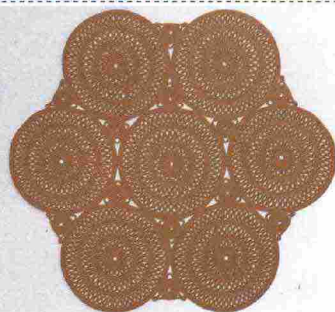

**Terrecotte Benocci (per i vasi):**

Lucignano (Arezzo),  
tel. 0575 819006,  
www.terrecottebenocci.net

**Elisabetta Fermani:**

cell. 349 2853041,  
elisabettafermani@gmail.com  
www.elisabettafermani.  
wordpress.com

**Il tappeto.** Shang Rope T 118 di Paola

Lenti è un tappeto per esterni realizzato a mano con una corda in filato Rope avvolta in modo da formare cerchi concentrici con diametro massimo di 70 cm, che vengono poi uniti tra loro per ottenere una sequenza geometrica alternata. La lavorazione interamente manuale e la preziosità dei decori ne sconsigliano l'utilizzo in zone di grande passaggio. A partire da 4.600 €, per un tappeto di due metri di diametro.