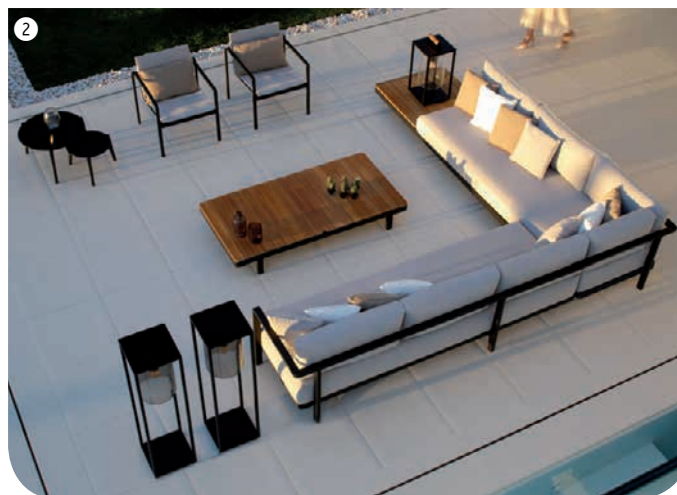

Die neuen Gartenmöbelkollektionen bekennen Farbe und bringen damit so manches Schattenplätzchen zum Strahlen. Sie bekennen sich aber auch zur Natur und werden aus umweltfreundlichen Materialien hergestellt oder hatten, wie das sogenannte Recyclingholz, schon einmal irgendwo als Tisch oder Bank oder Giebelstütze ein anderes Dasein. Daneben Hightech-Fasern für Polster, denen ein Regenguss nichts anhaben kann. Oder für raffinierte Geflechte, die ihren natürlichen Vorbildern in nichts nachstehen. ☞☞