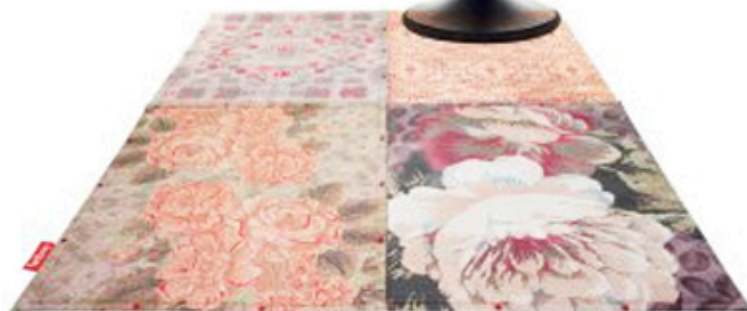

SETZEN, BITTE MARIA & RUDOLF BENCZAK

*DIE BEIDEN GARTENARCHITEKTEN
VON BENCZAK GARTENCREATION
ERKLÄREN, WAS IHRE DAUMEN
GRÜN MACHT*

Q Was setzen Sie? Wir setzen Ideen. Unsere Mittel sind die Baustoffe der Natur, die harmonisch zusammengeführt werden, um Gartenräume zu schaffen. Eine situationsangepasste Pflanzenauswahl in Kombination mit Stein, Wasser und Holz setzen wir mit großer Erfahrung und viel Einfühlungsvermögen basierend auf den Wünschen des Gartenbesitzers in Szene.

Q Worauf setzen Sie? Wir setzen auf Langlebigkeit und sinnerfüllte Konzepte, auf leidenschaftliche und kreative Planung und präzise Umsetzung. Kommunikation und Auseinandersetzung mit der Besonderheit und Stimmung der Örtlichkeit und der Personen lassen ein Bild entstehen, das realisiert werden möchte. Der Wechsel der Jahreszeiten verleiht dem neu gestalteten Lebensraum zusätzliche Spannung und Diversität.

Q Worauf sitzen Sie? Im Frühling sitzen wir auf der selbst entworfenen Zedernholzbank und in der Badesaison am Teichrand. Gäste des Hauses werden bevorzugt im Gartenhaus an einem großen Steintisch aus St. Margarethener Sandstein empfangen. Hohen Sitzkomfort bieten die Outdoormöbel von VITEO. Durch zeitgemäße, klare Linienführung fügen sich diese wunderbar in nahezu jede Freiraumgestaltung ein.

FOTOS HERSTELLER, SHUTTERSTOCK, VIKTOR FERTSAK