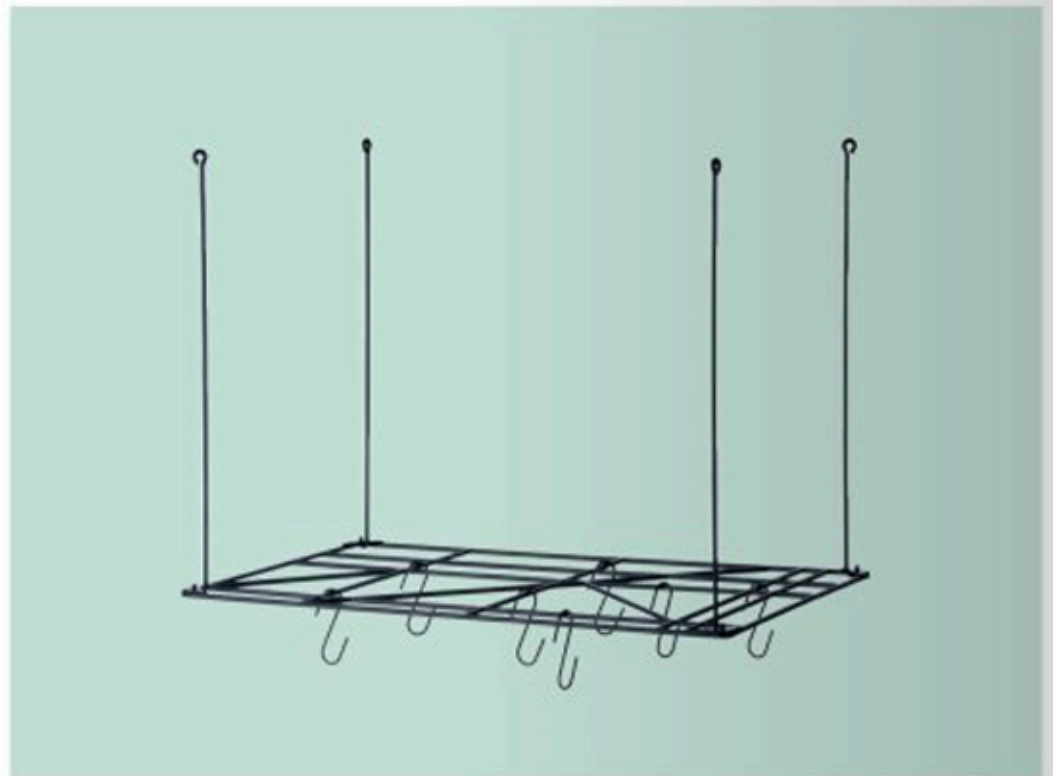

### **RUNDHERUM**

Der transparente und hängende *Bubble Chair* aus Acryl ist eine Variante des berühmten *Ball Chair* und wurde bereits 1968 gestaltet. Von EERO AARNIO ORIGINALS, € 3.500

### **DOPPELT GEHÄNGT**

Das schwarze *Square Rack* aus Metall ist multifunktional einsetzbar und macht vor allem in der Küche als Halterung für Töpfe und Kochutensilien eine gute Figur. Es kann aber auch vertikal an der Wand befestigt werden. Von FERM LIVING, € 109