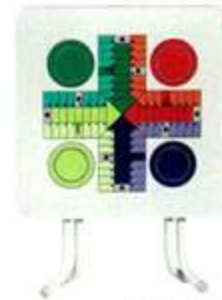

Cadeira, € 307,05, Vondom, na Catarino Home Interior.

Baloiço, € 4.310,00, Paola Lenti, na Meg Design.

Poltrona, € 492,00, Seis ao Quadrado.

Cadeira, € 39,98, Magis, na Glamour Arte.

Porta velas, € 49,90, Kare Design.

Lanterna, € 169,00, Kare Design.

Mesa, € 85,00, El Corte Inglés.

Tabuleiros, conjunto de três, € 19,95, Kare Design.

Poltrona, € 749,00, Induflex, na Catarino Home Interior.

Cadeira, € 39,99, Ikea.

Guarda-sol, € 975,00, Loja da Casa.