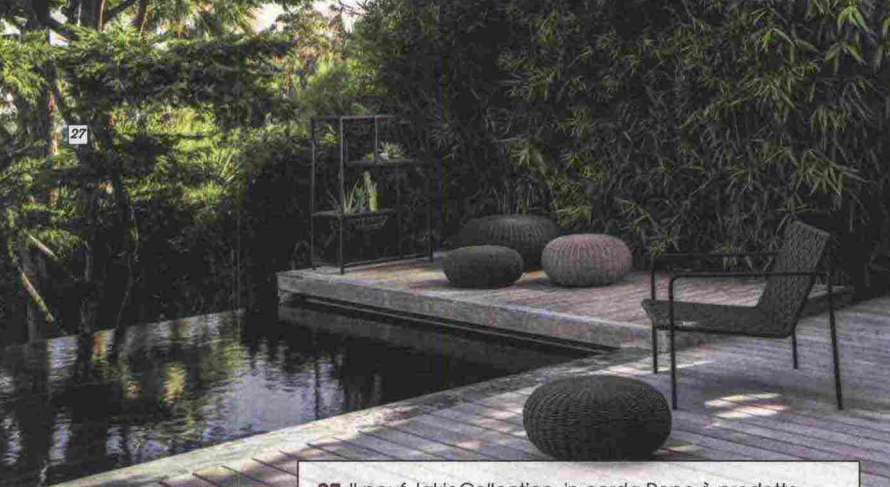

27

27. Il pouf JakieCollection, in corda Rope è prodotto in tre dimensioni. Da €528. **Talenti**, www.talenti srl.com

28. Giravolta, divisorio da terra componibile con pannelli girevoli. **Paola Lenti**, www.paolalenti.it **29.** Base e piano in acciaio inox per Lounger Air; schienale regolabile e cuscini in acrilico. L132xP214xH77 cm.

Manutti, www.manutti.com **30.** Tosca daybed, telaio in acciaio inox rivestito da morbido intreccio in speciale tessuto antimuffa. L170xP186xH82 cm. **Tribù**, www.tribu.com **31.** Palladia®

è una tenda retrattile a parete con sistema di copertura scorrevole a impacchettamento. **Corradi**, www.corradi.eu **32.** Poltrona e pouf in fibra lavorata a intreccio su base in teak.

Dedon, www.dedon.de **33.** Apsara, sistema di sedute su piattaforma in alluminio e doghe in legno completo di velo ombreggiante. L244xP244xH200 cm. €17.634+iva. **Giorgetti**, www.giorgetti meda.com **34.** Amaca Wave, in acciaio inox con finitura elettrolitica e rivestimento parasole in Batyline.

L365xP255xH300 cm. €13.999+iva. **Royal Botanica**, distr. **DuemmeGarden**, www.duemmegarden.it

28

Declinati in diverse tonalità e fantasie, i tappeti per l'outdoor si fondono con le isole lounge in un mix raffinato che circonda e esalta il carattere intimo dell'ambiente. I più attuali sono un binomio perfetto tra alta tecnologia e design contemporaneo che utilizza il pvc o esclusive fibre tessili per offrire un'inedita sensazione viva e tattile.