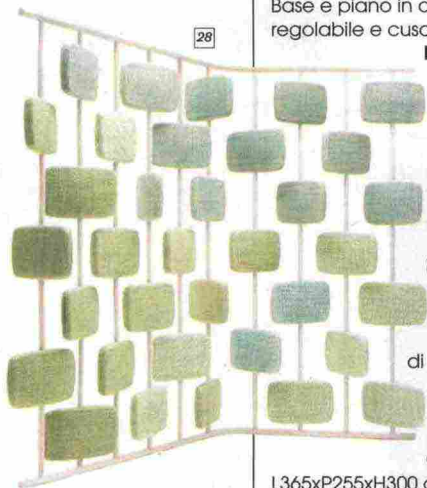

27. Il pouf JakieCollection, in corda Rope è prodotto in tre dimensioni. Da €528. **Talenti**, www.talenti srl.com

28. Giravolta, divisorio da terra componibile con pannelli girevoli. **Paola Lenti**, www.paolalenti.it **29.** Base e piano in acciaio inox per Lounger Air; schienale regolabile e cuscini in acrilico. L132xP214xH77 cm.

Manutti, www.manutti.com **30.** Tosca daybed, telaio in acciaio inox rivestito da morbido intreccio in speciale tessuto antimuffa. L170xP186xH82 cm. **Tribù**, www.tribu.com **31.** Palladia®

è una tenda retrattile a parete con sistema di copertura scorrevole a impacchettamento. **Corradi**, www.corradi.eu **32.** Poltrona e pouf in fibra lavorata a intreccio su base in teak.

Dedon, www.dedon.de **33.** Apsara, sistema di sedute su piattaforma in alluminio e doghe in legno completo di velo ombreggiante. L244xP244xH200 cm. €17.634+iva. **Giorgetti**, www.giorgetti meda.com **34.** Amaca Wave, in acciaio inox con finitura elettrolitica e rivestimento parasole in Batyline.

L365xP255xH300 cm. €13.999+iva. **Royal Botanica**, distr. **DuemmeGarden**, www.duemmegarden.it

28

Declinati in diverse tonalità e fantasie, i tappeti per l'outdoor si fondono con le isole lounge in un mix raffinato che circonda e esalta il carattere intimo dell'ambiente. I più attuali sono un binomio perfetto tra alta tecnologia e design contemporaneo che utilizza il pvc o esclusive fibre tessili per offrire un'inedita sensazione viva e tattile.

Tappeti outdoor