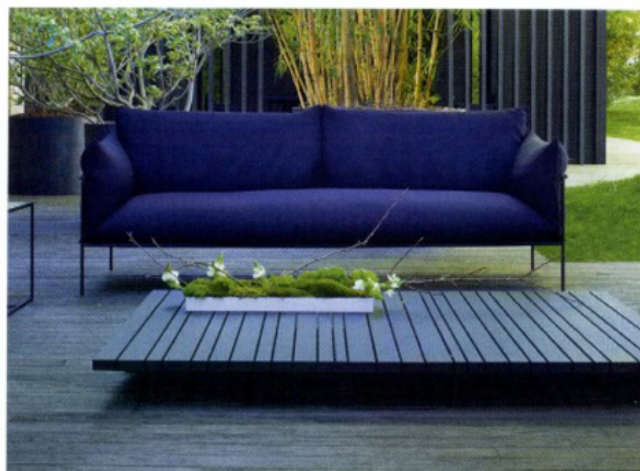

ZÜRICH/RAPPERSWIL SG

Enea

Outside In Zürich, T 043 299 99 66
Showroom Rapperswil-Jona, T 055 225 55 55
www.enea.ch, info@enea.ch

Outdoor Möbel von Roda, Summit Furniture,
Paola Lenti, Sutherland, Tribù, Röshults. Interiormöbel von
Promemoria, Ceccotti, Meridiani, Molteni & C.