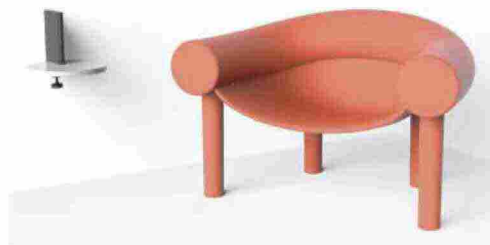

COLICO

The minimalist elegance of the **Pure** table is also free to express itself in outdoor spaces. With its linear and pared-down design, it certainly lives up to its name. Enhanced by a hardwearing Corten finish, **Pure** has an aluminium frame with a steel plate top.

L'eleganza minimale del tavolo **Pure** trova espressione anche negli spazi esterni. Con il suo design lineare ed essenziale, è certamente evocativo del nome che porta. Arricchito da una resistente finitura corten, **Pure** presenta una struttura in alluminio con piano in lamiera di acciaio.

MAGIS

With its friendly and informal design, **Sam Son** recalls a cartoon character. It is actually made up of a seat softly hung inside a horseshoe-shaped element, which acts as a backrest and wide armrest. Design by Konstantin Grcic.

Sam Son evoca nel suo design informale e affabile un personaggio dei cartoni animati. Si compone infatti di una seduta morbidamente sospesa all'interno di un elemento a ferro di cavallo, che funge da schienale e ampio bracciolo. Design di Konstantin Grcic.

PAOLA LENTI

Like a petal providing shelter from the sun: this is **Ombra**, the extremely functional sunshade of minimalist design conceived by Bestetti Associati. Whilst the structure is in aluminium, the two semi-circles of which it is made are in fabric and may either be arranged in a single flat surface or tilted separately to assume different positions.

Come un petalo che ripara dal sole: si configura così **Ombra**, il parasole progettato dallo studio Bestetti Associati, dal design minimale ma estremamente funzionale. Se la struttura è in alluminio, i due semicerchi che lo compongono sono in tessuto, posizionabili in un'unica superficie piana o inclinati indipendentemente per assumere tre diverse posizioni.

JACUZZI