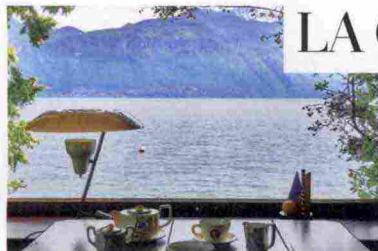

Seduta sospesa
"Swing"
di Paola Lenti.

Speciale design

Portavasi Nola.

La paesaggista
Petra Blaisse.

Città e paesaggio Conversazione con PETRA BLAISSE

Le ANTEPRIME dei brand: outdoor, executive, relax in grande stile

Villa Sarfatti,
a Griante.

LA CASA del maestro della luce GINO SARFATTI sul Lago di Como

La "Flower's Collection"
di Edra compie 30 anni.

Sei designer ITALIANE raccontano le loro scoperte nella "pausa forzata". E i progetti per RIPARTIRE

Seduta sospesa
in legno e
alluminio "Swing"
PAOLA LENTI.

Piantana
"Nilo" con stelo
flessibile
KARMAN.

Portavasi-divisori
in metallo NOLA.

Geometrie calibrate, attenzione al dettaglio, proporzioni generose. E classici che si reinventano, pronti per nuove conquiste