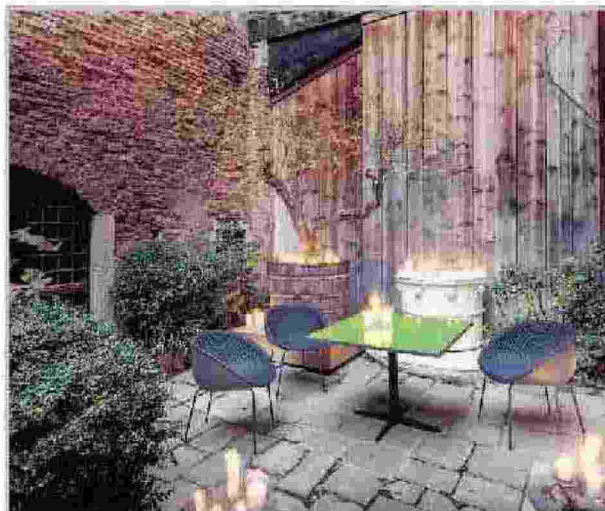

## Gym Space

È di Scavolini  
Bagno il nuovo  
progetto che  
fonde bagno e  
palestra  
ridisegnando gli  
elementi tipici  
dell'arredo ba-  
gno e  
combinandoli  
magistralmente  
con una  
struttura  
a parete dedicata  
all'attività fisica

### Poltrone Spun e birra

L'esposizione Magis sarà celebrata giovedì 19 aprile con un evento speciale nel negozio L.B.M.1911: dalle ore 18 alle 21 la piazzetta di Via della Spiga 30 si riempirà di poltroncine Spun a disposizione degli ospiti e un aperitivo a base di birra artigianale Hordeum. Più tanta musica

### Libera la luce

«Come together» di Artemide è modellato - per ragioni ottiche e di prensilità - come uno strumento capace di accompagnare l'uomo nello spazio. Il corpo è una macchina ottica trasparente che trasporta la luce e la distribuisce come un «light pipe» cavo per ottenere maggiore leggerezza