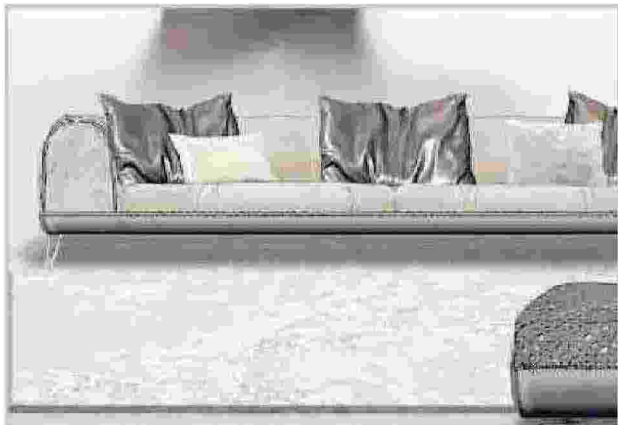

## Gym Space

È di Scavolini  
Bagno il nuovo  
progetto che  
fonde bagno e  
palestra  
ridisegnando gli  
elementi tipici  
dell'arredo ba-  
gno e  
combinandoli  
magistralmente  
con una  
struttura  
a parete dedicata  
all'attività fisica

### Poltrone Spun e birra

L'esposizione Magis sarà celebrata giovedì 19 aprile con un evento speciale nel negozio L.B.M.1911: dalle ore 18 alle 21 la piazzetta di Via della Spiga 30 si riempirà di poltroncine Spun a disposizione degli ospiti e un aperitivo a base di birra artigianale Hordeum. Più tanta musica

### Sofisticato ma accessibile

Liu Jo debutta nell'arredo con il marchio Liu Jo Living Collection. Una linea di sedie, tavoli, divani, letti in perfetto equilibrio tra il sofisticato e l'accessibile