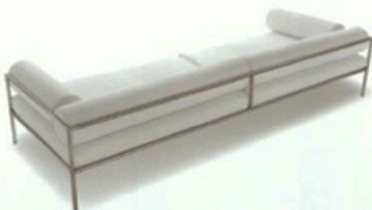

LIVING DIVANI

Strada del Cavolto 15/17
22040 Anzano del Parco, Como, Italy
T/+39 031 630954
www.livingdivani.it | info@livingdivani.it