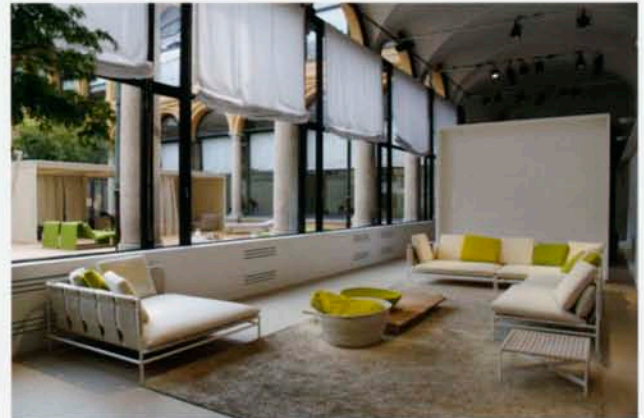

PAOLA LENTI / パオラ レンティ

アーチ形状が美しいアーキテクチャル・システム「CABANNE」。

アウトドア用モジュラーソファ「SABI」とラウンジチェア「AFRA」。

芝のようなグリーン「Verde Erba」とセメント製のテーブルが木々の緑に調和している。

アシンメトリーなルーフで空間に動きを加えて。

ラウンジチェア「SAND」。ブルーを空間のアクセントに。

新作のソファ「CANVAS」とサイドテーブル「HERON」。