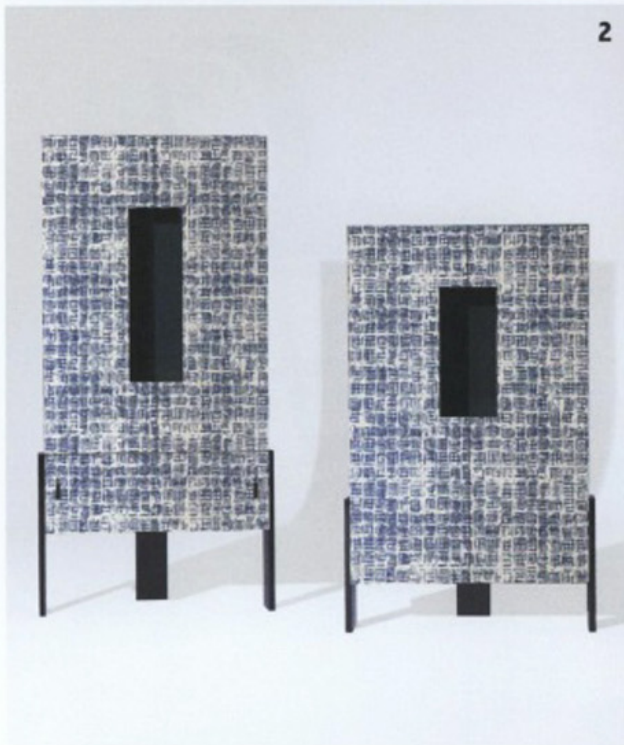

1

3

2

4

1. de Sede : DS-1000 - Design : Ulrich Kössl & de Sede Design Team
Chaise longue offrant une sensation d'apesanteur.
Chaise longue with a feel of weightlessness.
desede.ch

2. Driade : Ziqqurat - Design : Driade Lab
Armoires avec façade décorée de graphismes.
Cabinets with graphic design front panels.
driade.com

3. Paola Lenti : Loto - Design : Francesco Rota
Ecran flexible de séparation en maille d'acier.
Flexible steel mesh screen.
paolalenti.it

4. Maxalto : Nidus - Designer : Antonio Citterio
Canapé courbe et table ronde conviviale.
Curved sofa and friendly round table.
bebitalia.com