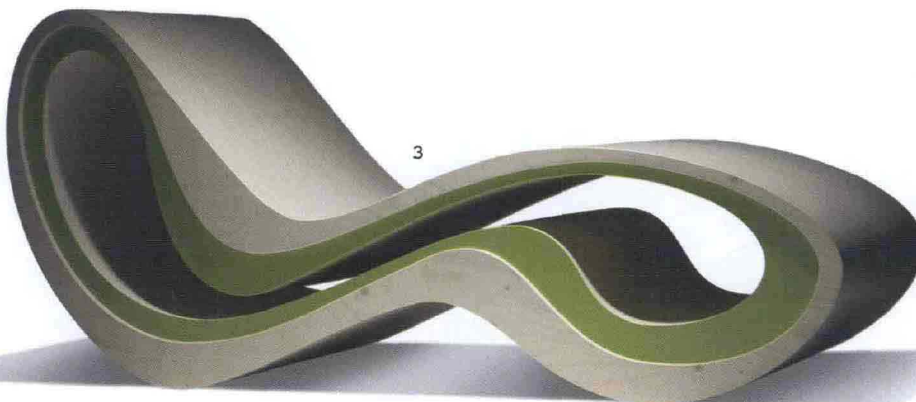

Sull'onda È sinuosa come un'onda la nuova chaise longue a dondolo di Unopiù. Swing è realizzata in listelli di tek termocurvati e viteria a vista in acciaio inox ed ha struttura ad oscillazione controllata. Per chi non amasse dondolarsi è disponibile un supporto tubolare curvato in acciaio che conferisce stabilità. Viene fornita di cuscino in acrilico Tempotest bianco. **UNOPIÙ** unopiù.it

Surfare in relax

Si è ispirata all'asse che cavalca le onde degli oceani la lussuosa amaca realizzata da Royal Botania. Surf è realizzata in acciaio e tessuti tecnologici resistenti alle intemperie. È così spaziosa che può contenere due persone. Può essere fissata a terra o su base mobile.

Paola Lenti Tel. 0362344587 - paolalenti.it

VG outdoor

1

2

3

4

1. Cesto Himba realizzato con una corda e una treccia lavorate a mano, in filato Rope, specifico per ambienti esterni e disponibile in diverse tonalità. **Paola Lenti**. 255 € **2.** Pavo Real è la rivisitazione di Patricia Urquiola delle grandi poltrone trono diffuse nel sud-est asiatico. Il decoro compare garbatamente negli intrecci di filo sintetico e la base in alluminio la protegge dagli agenti atmosferici. **Driade**. 1.500 €. **3.** Dalla collaborazione tra Karim Rashid e l'azienda finlandese **Punkalive** è nata la collezione per esterni in Kerto di Finnforest, un compensato ecologico ottenuto con i piallacci di conifera. Prezzo a richiesta. **4.** Tu è la fioriera luminosa in acciaio inox o in alluminio smaltato bianco opaco, disponibile in due varianti di traforo. Misura 24x118x115h cm, 1.176 €. **BySteel**.