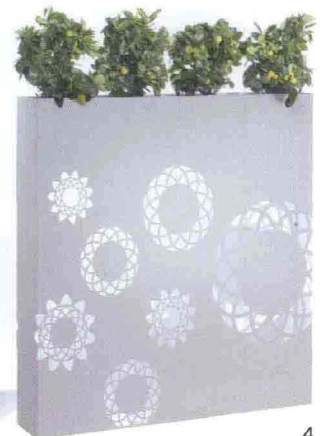

Sull'onda È sinuosa come un'onda la nuova chaise longue a dondolo di Unopiù. Swing è realizzata in listelli di tek termocurvati e viteria a vista in acciaio inox ed ha struttura ad oscillazione controllata. Per chi non amasse dondolarsi è disponibile un supporto tubolare curvato in acciaio che conferisce stabilità. Viene fornita di cuscino in acrilico Tempotest bianco. **UNOPIÙ** unopiù.it

Paola Lenti Tel. 0362344587 - paolalenti.it

VG outdoor

1

2

3

4

1. Cesto Himba realizzato con una corda e una treccia lavorate a mano, in filato Rope, specifico per ambienti esterni e disponibile in diverse tonalità. **Paola Lenti**. 255 € **2.** Pavo Real è la rivisitazione di Patricia Urquiola delle grandi poltrone trono diffuse nel sud-est asiatico. Il decoro compare garbatamente negli intrecci di filo sintetico e la base in alluminio la protegge dagli agenti atmosferici. **Driade**. 1.500 €. **3.** Dalla collaborazione tra Karim Rashid e l'azienda finlandese **Punkalive** è nata la collezione per esterni in Kerto di Finnforest, un compensato ecologico ottenuto con i piallacci di conifera. Prezzo a richiesta. **4.** Tu è la fioriera luminosa in acciaio inox o in alluminio smaltato bianco opaco, disponibile in due varianti di traforo. Misura 24x118x115h cm, 1.176 €. **BySteel**.